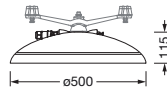

Bestell-Nr.: 5XA248W21F08LE | **GTIN (EAN):** 4058352804018

Produktbeschreibung: DL50iQmn,Seil,ST1.0s,8560lm722,SR

DL® 50 iQ mini, Seilleuchte, primäre Lichtlenkung mit Linse, aus PMMA, primäre lichttechn. Abdeckung: Abdeckung, aus Einscheiben-Sicherheitsglas, klar, Lichtverteilung: ST1.0s, Lichtaustritt: direkt strahlend, primäre Lichtcharakteristik: symmetrisch, Montageart: abgehängte Montage, LED, High Power LED, Bemessungslichtstrom: 8.560lm, Lichtausbeute: 128lm/W, Lichtfarbe: 722, Farbtemperatur: 2200K, Steuerung: optimierte Konstantlichtstromsteuerung (CLO 2.0), Desk-Remote (drahtloses, spannungsfreies Auslesen und Einstellen der iQ-Features in der Werkstatt via anwendungsoptimierter NFC-Funktion/RFID-Funktion), Light-Fading, Smart-Wire, Night-Set, Lumen-Switch, Temp-Guard, Auto-Match, Street-Remote, Netzanschluss: 230..240V, AC, 50/60Hz, Beginn der Lebensdauer: 67W, Ende der Lebensdauer: 70W, Reduzierung: 31W, Leuchtengehäuse, aus Aluminium-Druckguss, pulverbeschichtet, Siteco® eisenglimmer (DB 702S), Durchmesser: 500mm, Höhe: 115mm, Schutzart (gesamt): IP66, Schutzklasse (gesamt): SK II (Schutzisoliert), Prüfzeichen: CE, ENEC, VDE, Schlagfestigkeit: IK08, zul. Betriebsumgebungstemperatur für Außenanwendungen: -25..+40°C, normgerechte Platz- und Straßenbeleuchtung, Verpackungseinheit: 1 Stück

Bestückung: LED
Gew. (kg): 9,6
GTIN (EAN): 4058352804018

S = 0.06m²