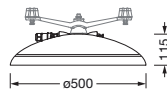

Bestell-Nr.: 5XA248W31F08LE | **GTIN (EAN):** 4058352804094

Produktbeschreibung: DL50iQmn,Seil,ST1.0s,10390lm730,SR

DL® 50 iQ mini, Seilleuchte, primäre Lichtlenkung mit Linse, aus PMMA, primäre lichttechn. Abdeckung: Abdeckung, aus Einscheiben-Sicherheitsglas, klar, Lichtverteilung: ST1.0s, Lichtaustritt: direkt strahlend, primäre Lichtcharakteristik: symmetrisch, Montageart: abgehängte Montage, LED, High Power LED, Bemessungslichtstrom: 10.390lm, Lichtausbeute: 154lm/W, Lichtfarbe: 730, Farbtemperatur: 3000K, Steuerung: optimierte Konstantlichtstromsteuerung (CLO 2.0), Desk-Remote (drahtloses, spannungsfreies Auslesen und Einstellen der iQ-Features in der Werkstatt via anwendungsoptimierter NFC-Funktion/RFID-Funktion), Light-Fading, Smart-Wire, Night-Set, Lumen-Switch, Temp-Guard, Auto-Match, Street-Remote, Netzanschluss: 230..240V, AC, 50/60Hz, Beginn der Lebensdauer: 67W, Ende der Lebensdauer: 70W, Reduzierung: 31W, Leuchtengehäuse, aus Aluminium-Druckguss, pulverbeschichtet, Siteco® eisenglimmer (DB 702S), Durchmesser: 500mm, Höhe: 115mm, Schutzart (gesamt): IP66, Schutzklasse (gesamt): SK II (Schutzisoliert), Prüfzeichen: CE, ENEC, VDE, Schlagfestigkeit: IK08, zul. Betriebsumgebungstemperatur für Außenanwendungen: -25..+40°C, normgerechte Platz- und Straßenbeleuchtung, Verpackungseinheit: 1 Stück

Bestückung: LED
Gew. (kg): 9,6
GTIN (EAN): 4058352804094

S = 0.06m²