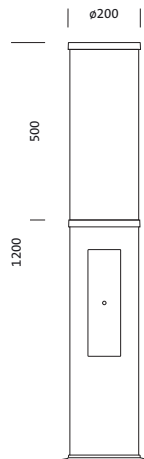

Bestell-Nr.: 5XA5285AF14H | **GTIN (EAN):** 4058352835456

Produktbeschreibung: CL120iQ, Poller, ST1.2a, 1540lm 722, SR

City-Light 120 iQ, Pollerleuchte, Modul 540 iQ-SR, primäre Lichtlenkung mit 3-Zonen Facetten-Reflektor, aus Kunststoff, Silber beschichtet, hochglänzend, strukturiert, primäre lichttechn. Abdeckung: Abdeckung, aus PMMA, klar, teilweise lackiert, Lichtverteilung: ST1.2a, primäre Lichtcharakteristik: asymmetrisch, LED, High Power LED, Bemessungslichtstrom: 1.540lm, Lichtausbeute: 119lm/W, Lichtfarbe: 722, Farbtemperatur: 2200K, Vorschaltgerät: iQ Street-Remote, Steuerung: Voreinstellung: Dimmkennlinie logarithmisch, Street-Remote, Auto-Match, Temp-Guard, Lumen-Switch, Night-Set, Smart-Wire, Light-Fading, Desk-Remote (drahtloses, spannungsfreies Auslesen und Einstellen der iQ-Features in der Werkstatt via anwendungsoptimierter NFC-Funktion/RFID-Funktion), optimierte Konstantlichtstromsteuerung (CLO 2.0), mit Klemme, 6polig, max. 2,5mm², Netzanschluss: 230..240V, AC, 50/60Hz, Beginn der Lebensdauer: 13W, Ende der Lebensdauer: 13W, Reduzierung: 6W, Leuchtengehäuse, zylindrisch, aus Alu-Strangpreßprofil, lackiert, Siteco® eisenglimmer (DB 702S), Länge: 1.200mm, Durchmesser: 200mm, Modul 540 iQ-SR, verkehrsweiß (RAL 9016), Ausstattung: Standard, Schutzart (gesamt): IP65, Schutzklasse (gesamt): SK II (Schutzisoliert), Prüfzeichen: CE, ENEC, VDE, Verpackungseinheit: 1 Stück

Bestückung: LED
 Gew. (kg): 10,8
 GTIN (EAN): 4058352835456

Bestell-Nr.: 5XA5285AF14H | **GTIN (EAN):** 4058352835456

Technische Detailbeschreibung: CL120iQ, Poller, ST1.2a, 1540lm722, SR

Kenndaten

- Produkttyp: Pollerleuchte
- Produktname: City-Light 120 iQ
- Bestell-Nr.: 5XA5285AF14H