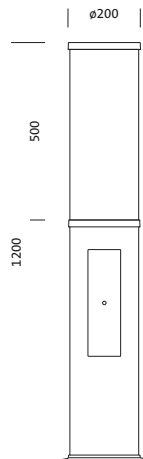

Bestell-Nr.: 5XA5285EF14H | **GTIN (EAN):** 4058352636244

Produktbeschreibung: CL120iQ, Poller, ST1.2a, 1540lm730, SR

City-Light 120 iQ, Pollerleuchte, Modul 540 iQ-SR, primäre Lichtlenkung mit 3-Zonen Facetten-Reflektor, aus Kunststoff, Silber beschichtet, hochglänzend, strukturiert, primäre lichttechn. Abdeckung: Abdeckung, aus PMMA, klar, Lichtverteilung: ST1.2a, primäre Lichtcharakteristik: asymmetrisch, LED, High Power LED, Bemessungslichtstrom: 1.540lm, Lichtausbeute: 147lm/W, Lichtfarbe: 730, Farbtemperatur: 3000K, Vorschaltgerät: iQ Street-Remote, Steuerung: Auto-Match, Temp-Guard, Lumen-Switch, Night-Set, Smart-Wire, Light-Fading, Desk-Remote (drahtloses, spannungsfreies Auslesen und Einstellen der iQ-Features in der Werkstatt via anwendungsoptimierter NFC-Funktion/RFID-Funktion), optimierte Konstantlichtstromsteuerung (CLO 2.0), Street-Remote, Voreinstellung: Dimmkennlinie logarithmisch, mit Klemme, 6polig, max. 2,5mm², Netzanschluss: 230..240V, AC, 50/60Hz, Beginn der Lebensdauer: 11W, Ende der Lebensdauer: 11W, Reduzierung: 5W, Leuchtgehäuse, zylindrisch, aus Alu-Strangpreßprofil, lackiert, Siteco® eisenglimmer (DB 702S), Länge: 1.200mm, Durchmesser: 200mm, Modul 540 iQ-SR, verkehrsweiß (RAL 9016), Ausstattung: Standard, Schutzart (gesamt): IP65, Schutzklasse (gesamt): SK II (Schutzisoliert), Prüfzeichen: CE, ENEC, VDE, Verpackungseinheit: 1 Stück

Bestückung: LED
 Gew. (kg): 10,8
 GTIN (EAN): 4058352636244

Bestell-Nr.: 5XA5285EF14H | **GTIN (EAN):** 4058352636244

Technische Detailbeschreibung: CL120iQ, Poller, ST1.2a, 1540lm730, SR

Kenndaten

- Produkttyp: Pollerleuchte
- Produktname: City-Light 120 iQ
- Bestell-Nr.: 5XA5285EF14H