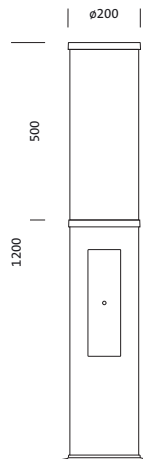

Bestell-Nr.: 5XA5285LF14H | **GTIN (EAN):** 4058352835531

Produktbeschreibung: CL120iQ, Poller, P1.0a, 1510lm740, SR

City-Light 120 iQ, Pollerleuchte, Modul 540 iQ-SR, primäre Lichtlenkung mit 3-Zonen Facetten-Reflektor, aus Kunststoff, Silber beschichtet, hochglänzend, strukturiert, primäre lichttechn. Abdeckung: Abdeckung, aus PMMA, klar, teilweise lackiert, Lichtverteilung: P1.0a, primäre Lichtcharakteristik: stark asymmetrisch, LED, High Power LED, Bemessungslichtstrom: 1.510lm, Lichtausbeute: 151lm/W, Lichtfarbe: 740, Farbtemperatur: 4000K, Vorschaltgerät: iQ Street-Remote, Steuerung: Voreinstellung: Dimmkennlinie logarithmisch, Street-Remote, Auto-Match, Temp-Guard, Lumen-Switch, Night-Set, Smart-Wire, Light-Fading, Desk-Remote (drahtloses, spannungsfreies Auslesen und Einstellen der iQ-Features in der Werkstatt via anwendungsoptimierter NFC-Funktion/RFID-Funktion), optimierte Konstantlichtstromsteuerung (CLO 2.0), mit Klemme, 6polig, max. 2,5mm², Netzanschluss: 230..240V, AC, 50/60Hz, Beginn der Lebensdauer: 10W, Ende der Lebensdauer: 10W, Reduzierung: 5W, Leuchtengehäuse, zylindrisch, aus Alu-Strangpreßprofil, lackiert, Siteco® eisenglimmer (DB 702S), Länge: 1.200mm, Durchmesser: 200mm, Modul 540 iQ-SR, verkehrsweiß (RAL 9016), Ausstattung: Standard, Schutzart (gesamt): IP54, Schutzklasse (gesamt): SK II (Schutzisoliert), Prüfzeichen: CE, ENEC, VDE, Verpackungseinheit: 1 Stück

Bestückung: LED
 Gew. (kg): 10,8
 GTIN (EAN): 4058352835531

Bestell-Nr.: 5XA5285LF14H | GTIN (EAN): 4058352835531

Technische Detailbeschreibung: CL120iQ, Poller, P1.0a, 1510lm740, SR

Kenndaten

- Produkttyp: Pollerleuchte
- Produktname: City-Light 120 iQ
- Bestell-Nr.: 5XA5285LF14H