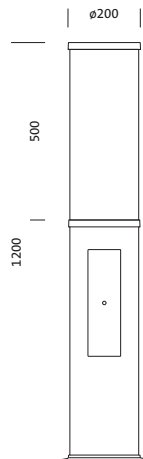

Bestell-Nr.: 5XA5285NF14H | **GTIN (EAN):** 4058352835579

Produktbeschreibung: CL120iQ, Poller, P1.0a, 1510lm727, SR

City-Light 120 iQ, Pollerleuchte, Modul 540 iQ-SR, primäre Lichtlenkung mit 3-Zonen Facetten-Reflektor, aus Kunststoff, Silber beschichtet, hochglänzend, strukturiert, primäre lichttechn. Abdeckung: Abdeckung, aus PMMA, klar, teilweise lackiert, Lichtverteilung: P1.0a, primäre Lichtcharakteristik: stark asymmetrisch, LED, High Power LED, Bemessungslichtstrom: 1.510lm, Lichtausbeute: 128lm/W, Lichtfarbe: 727, Farbtemperatur: 2700K, Vorschaltgerät: EVG iQ, Steuerung: Voreinstellung Dimmung logarithmisch, Street-Remote, Auto-Match, Temp-Guard, Lumen-Switch, Night-Set, Smart-Wire, Light-Fading, Desk-Remote (drahtloses, spannungsfreies Auslesen und Einstellen der iQ-Features in der Werkstatt via anwendungsoptimierter NFC-Funktion/RFID-Funktion), optimierte Konstantlichtstromsteuerung (CLO 2.0), mit Klemme, 6polig, max. 2,5mm², Netzanschluss: 230..240V, AC, 50/60Hz, Beginn der Lebensdauer: 12W, Ende der Lebensdauer: 12W, Reduzierung: 6W, Leuchtengehäuse, zylindrisch, aus Alu-Strangpreßprofil, lackiert, Siteco® eisenglimmer (DB 702S), Länge: 1.200mm, Durchmesser: 200mm, Modul 540 iQ-SR, verkehrsweiß (RAL 9016), Ausstattung: Standard, Schutzart (gesamt): IP54, Schutzklasse (gesamt): SK II (Schutzisoliert), Prüfzeichen: CE, ENEC, VDE, Verpackungseinheit: 1 Stück

Bestückung: LED
 Gew. (kg): 10,8
 GTIN (EAN): 4058352835579

Bestell-Nr.: 5XA5285NF14H | GTIN (EAN): 4058352835579

Technische Detailbeschreibung: CL120iQ, Poller, P1.0a, 1510lm727, SR

Kenndaten

- Produkttyp: Pollerleuchte
- Produktname: City-Light 120 iQ
- Bestell-Nr.: 5XA5285NF14H

- Länge: 1200mm
- Durchmesser: 200mm
- Gewicht: 10,8kg

Lebensdauer

- Bemessungslebensdauer: 100000h bei UT = 25°C

Bestell-Nr.: 5XA5285NF14H | **GTIN (EAN):** 4058352835579

Maße: CL120iQ, Poller, P1.0a, 1510lm727, SR