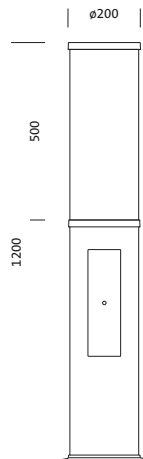

Bestell-Nr.: 5XA5285RF14H | **GTIN (EAN):** 4058352835616

Produktbeschreibung: CL120iQ, Poller, PL1.2s, 2970lm, 740, SR

City-Light 120 iQ, Pollerleuchte, Modul 540 iQ-SR, primäre Lichtlenkung mit 3-Zonen Facetten-Reflektor, aus Kunststoff, Silber beschichtet, hochglänzend, strukturiert, primäre lichttechn. Abdeckung: Abdeckung, aus PMMA, klar, teilweise lackiert, Lichtverteilung: PL1.2s, primäre Lichtcharakteristik: symmetrisch, LED, High Power LED, Bemessungslichtstrom: 2.970lm, Lichtausbeute: 161lm/W, Lichtfarbe: 740, Farbtemperatur: 4000K, Vorschaltgerät: iQ Street-Remote, Steuerung: Voreinstellung: Dimmkennlinie logarithmisch, Street-Remote, Auto-Match, Temp-Guard, Lumen-Switch, Night-Set, Smart-Wire, Light-Fading, Desk-Remote (drahtloses, spannungsfreies Auslesen und Einstellen der iQ-Features in der Werkstatt via anwendungsoptimierter NFC-Funktion/RFID-Funktion), optimierte Konstantlichtstromsteuerung (CLO 2.0), mit Klemme, 6polig, max. 2,5mm², Netzanschluss: 230..240V, AC, 50/60Hz, Beginn der Lebensdauer: 19W, Ende der Lebensdauer: 20W, Reduzierung: 9W, Leuchtengehäuse, zylindrisch, aus Alu-Strangpreßprofil, lackiert, Siteco® eisenglimmer (DB 702S), Länge: 1.200mm, Durchmesser: 200mm, Modul 540 iQ-SR, verkehrsweiß (RAL 9016), Ausstattung: Standard, Schutzart (gesamt): IP54, Schutzklasse (gesamt): SK II (Schutzisoliert), Prüfzeichen: CE, ENEC, VDE, Verpackungseinheit: 1 Stück

Bestückung: LED
Gew. (kg): 10,8
GTIN (EAN): 4058352835616