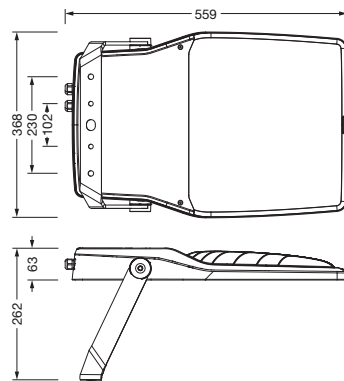

Bestückung: LED
Gew. (kg): 10,2
GTIN (EAN): 4058352852675