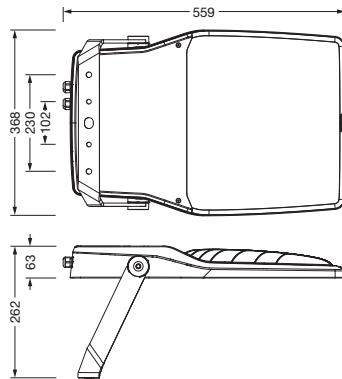

Bestückung: LED
 Gew. (kg): 10,2
 GTIN (EAN): 4058352852729

Bestell-Nr.: 5XA7781E6A1A | **GTIN (EAN):** 4058352852729

Technische Detailbeschreibung: FL21iQmd,PL43,22070lm957,Com/DA,Bügel

Kenndaten

- Produkttyp: Fluter
- Produktname: Floodlight FL 21 iQ midi
- Bestell-Nr.: 5XA7781E6A1A

Abmessung, Gewicht

- Gewicht: 10,2kg

Lebensdauer

- Bemessungslebensdauer: 50000h
(L95/B10) bei UT = 25°C, 100000h
(L95/B10) bei UT = 15°C

Bestell-Nr.: 5XA7781E6A1A | **GTIN (EAN):** 4058352852729

Maße: FL21iQmd,PL43,22070Im957,Com/DA,Bügel