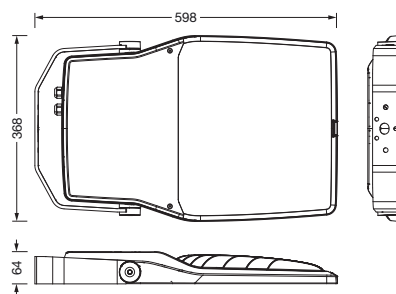

Bestell-Nr.: 5XA7781F2C3A | **GTIN (EAN):** 4058352852859

Produktbeschreibung: FL21iQmd,PL61,35100lm730,Comf,Mastbü

Floodlight FL 21 iQ midi, Fluter, primäre Lichtlenkung mit Linse, aus PMMA, primäre lichttechn. Abdeckung: Schutzscheibe, aus Einscheiben-Sicherheitsglas, klar, Lichtverteilung: PL61, Lichtaustritt: direkt strahlend, Montageart: Anbau, LED, High Power LED, Bemessungslichtstrom: 35.100lm, Lichtausbeute: 130lm/W, Lichtfarbe: 730, Farbtemperatur: 3000K, Vorschaltgerät: EVG iQ, Steuerung: optimierte Konstantlichtstromsteuerung (CLO 2.0), Desk-Remote (drahtloses, spannungsfreies Auslesen und Einstellen der iQ-Features in der Werkstatt via anwendungsoptimierter NFC-Funktion/RFID-Funktion), Light-Fading, Smart-Wire, Night-Set, Lumen-Switch, Temp-Guard, Auto-Match, mit Klemme, 6polig, Netzanschluss: 220..240V, AC, 50/60Hz, Beginn der Lebensdauer: 270W, Ende der Lebensdauer: 287W, Reduzierung: 117W, Leuchtgehäuse, aus Aluminium-Druckguss, pulverbeschichtet, Siteco® eisenglimmer (DB 702S), Korrosivitätskategorie C5 gemäß DIN EN ISO 12944, Dichtung zerstörungsfrei tauschbar, Mastflansch bitte zusätzlich bestellen, Mastbügel, aus Stahl, verzinkt, pulverbeschichtet, Siteco® eisenglimmer (DB 702S), Schutzart (gesamt): IP66, Schutzklasse (gesamt): SK II (Schutzisoliert), Prüfzeichen: CE, Schutzzeichen: D, Schlagfestigkeit: IK08, zul. Betriebsumgebungstemperatur: -40..+40°C, zul. Betriebsumgebungstemperatur für Außenanwendungen: -40..+50°C, Norm: DIN EN 12944, LABS-Konformität geprüft gemäß VDMA 24364:2018-05, Verpackungseinheit: 1 Stück

▽ IP 66 IK 08 □ CE

Bestückung: LED
 Gew. (kg): 10,2
 GTIN (EAN): 4058352852859

Bestell-Nr.: 5XA7781F2C3A | **GTIN (EAN):** 4058352852859

Technische Detailbeschreibung: FL21iQmd,PL61,35100lm730,Comf,Mastbü

Abmessung, Gewicht

- Gewicht: 10,2kg

Lebensdauer

- Bemessungslebensdauer: 50000h (L95/B10) bei UT = -25°C

Bestell-Nr.: 5XA7781F2C3A | **GTIN (EAN):** 4058352852859

Maße: FL21iQmd,PL61,35100lm730,Comf,Mastbü