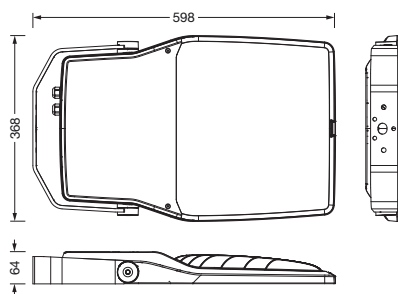

Bestell-Nr.: 5XA7781F4E3A | **GTIN (EAN):** 4058352853153

Produktbeschreibung: FL21iQmd,PL64,36050lm740,Comf,Mastbü

Floodlight FL 21 iQ midi, Fluter, primäre Lichtlenkung mit Linse, aus PMMA, primäre lichttechn. Abdeckung: Schutzscheibe, aus Einscheiben-Sicherheitsglas, klar, Lichtverteilung: PL64, Lichtaustritt: direkt strahlend, Montageart: Anbau, LED, High Power LED, Bemessungslichtstrom: 36.050lm, Lichtausbeute: 133lm/W, Lichtfarbe: 740, Farbtemperatur: 4000K, Vorschaltgerät: EVG iQ, Steuerung: optimierte Konstantlichtstromsteuerung (CLO 2.0), Desk-Remote (drahtloses, spannungsfreies Auslesen und Einstellen der iQ-Features in der Werkstatt via anwendungsoptimierter NFC-Funktion/RFID-Funktion), Light-Fading, Smart-Wire, Night-Set, Lumen-Switch, Temp-Guard, Auto-Match, mit Klemme, 6polig, Netzanschluss: 220..240V, AC, 50/60Hz, Beginn der Lebensdauer: 270W, Ende der Lebensdauer: 287W, Reduzierung: 118W, Leuchtgehäuse, aus Aluminium-Druckguss, pulverbeschichtet, Siteco® eisenglimmer (DB 702S), Korrosivitätskategorie C5 gemäß DIN EN ISO 12944, Dichtung zerstörungsfrei tauschbar, Mastflansch bitte zusätzlich bestellen, Mastbügel, aus Stahl, verzinkt, pulverbeschichtet, Siteco® eisenglimmer (DB 702S), Schutzart (gesamt): IP66, Schutzklasse (gesamt): SK II (Schutzisoliert), Prüfzeichen: CE, Schutzzeichen: D, Schlagfestigkeit: IK08, zul. Betriebsumgebungstemperatur: -40..+40°C, zul. Betriebsumgebungstemperatur für Außenanwendungen: -40..+50°C, Norm: DIN EN 12944, LABS-Konformität geprüft gemäß VDMA 24364:2018-05, Verpackungseinheit: 1 Stück

IP 66 IK 08 CE

Bestückung: LED
 Gew. (kg): 10,2
 GTIN (EAN): 4058352853153

Bestell-Nr.: 5XA7781F4E3A | **GTIN (EAN):** 4058352853153

Technische Detailbeschreibung: FL21iQmd,PL64,36050lm740,Comf,Mastbü

Kenndaten

Abmessung, Gewicht

- Gewicht: 10,2kg

Lebensdauer

- Bemessungslebensdauer: 50000h
(L95/B10) bei UT = -25°C

Bestell-Nr.: 5XA7781F4E3A | **GTIN (EAN):** 4058352853153

Maße: FL21iQmd,PL64,36050lm740,Comf,Mastbü