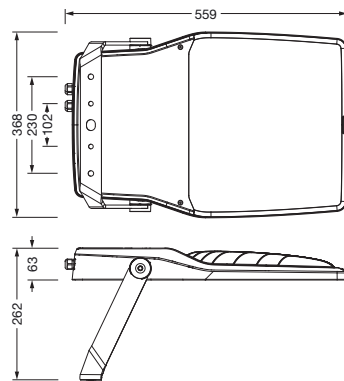

Bestückung: LED
Gew. (kg): 10,2
GTIN (EAN): 4058352853214