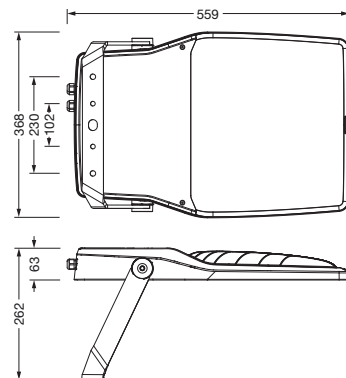

Bestückung: LED
Gew. (kg): 14,8
GTIN (EAN): 4058352853696