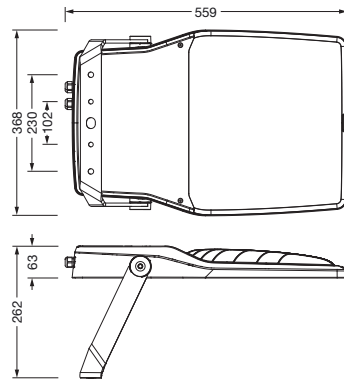

Bestückung: LED
Gew. (kg): 10,2
GTIN (EAN): 4058352853870