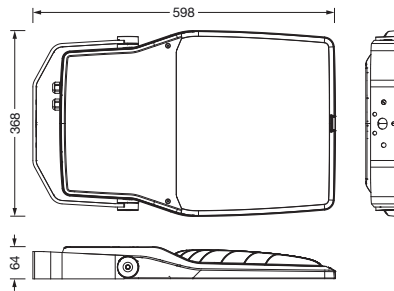

**Bestell-Nr.:** 5XA7782E4F3A | **GTIN (EAN):** 4058352853979

**Produktbeschreibung:** FL21iQmd,PL33T,27690lm740,SR,Mastbü

Floodlight FL 21 iQ midi, Fluter, primäre Lichtlenkung mit Linse, aus PMMA, primäre lichttechn. Abdeckung: Schutzscheibe, aus Einscheiben-Sicherheitsglas, klar, Lichtverteilung: PL33T, Lichtaustritt: direkt strahlend, Montageart: Anbau, LED, High Power LED, Bemessungslichtstrom: 27.690lm, Lichtausbeute: 133lm/W, Lichtfarbe: 740, Farbtemperatur: 4000K, Vorschaltgerät: EVG iQ, Steuerung: optimierte Konstantlichtstromsteuerung (CLO 2.0), Desk-Remote (drahtloses, spannungsfreies Auslesen und Einstellen der iQ-Features in der Werkstatt via anwendungsoptimierter NFC-Funktion/RFID-Funktion), Smart-Wire, Night-Set, Temp-Guard, Auto-Match, Street-Remote, mit Klemme, 6polig, Netzanschluss: 220..240V, AC, 50/60Hz, Beginn der Lebensdauer: 208W, Ende der Lebensdauer: 227W, Reduzierung: 90W, Leuchtgehäuse, aus Aluminium-Druckguss, pulverbeschichtet, Siteco® eisenglimmer (DB 702S), Korrosivitätskategorie C5 gemäß DIN EN ISO 12944, Dichtung zerstörungsfrei tauschbar, Mastflansch bitte zusätzlich bestellen, Mastbügel, aus Stahl, verzinkt, pulverbeschichtet, Siteco® eisenglimmer (DB 702S), Schutzart (gesamt): IP66, Schutzklasse (gesamt): SK II (Schutzisoliert), Prüfzeichen: CE, Schutzzeichen: D, Schlagfestigkeit: IK08, zul. Betriebsumgebungstemperatur: -40..+40°C, zul. Betriebsumgebungstemperatur für Außenanwendungen: -40..+50°C, Norm: DIN EN 12944, LABS-Konformität geprüft gemäß VDMA 24364:2018-05, Verpackungseinheit: 1 Stück

IP 66 IK 08

Bestückung: LED  
 Gew. (kg): 10,2  
 GTIN (EAN): 4058352853979

**Bestell-Nr.:** 5XA7782E4F3A | **GTIN (EAN):** 4058352853979

**Technische Detailbeschreibung:** FL21iQmd,PL33T,27690lm740,SR,Mastbü

#### Abmessung, Gewicht

- Gewicht: 10,2kg