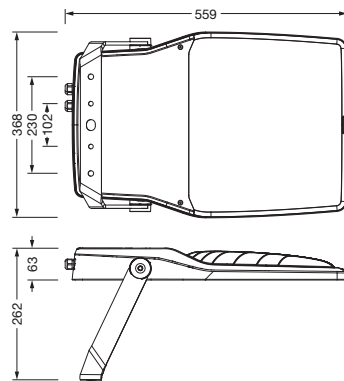

Bestückung: LED
Gew. (kg): 10,2
GTIN (EAN): 4058352854051