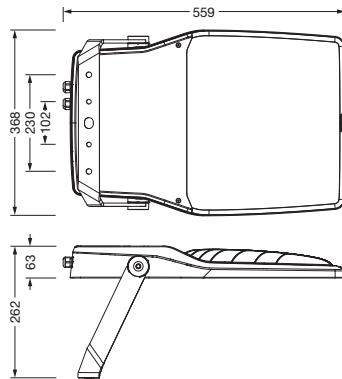

Bestückung: LED
Gew. (kg): 10,2
GTIN (EAN): 4058352854136