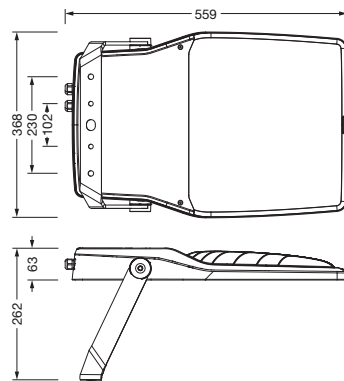

Bestückung: LED
Gew. (kg): 10,2
GTIN (EAN): 4058352854563