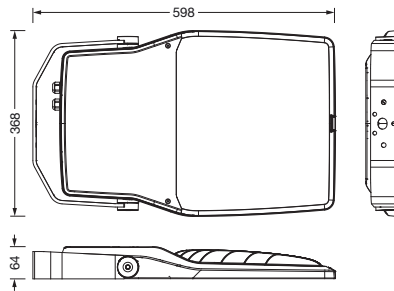

**Bestell-Nr.:** 5XA7782F4A3A | **GTIN (EAN):** 4058352854655

**Produktbeschreibung:** FL21iQmd,PL43,38290lm740,SR,Mastbü

Floodlight FL 21 iQ midi, Fluter, primäre Lichtlenkung mit Linse, aus PMMA, primäre lichttechn. Abdeckung: Schutzscheibe, aus Einscheiben-Sicherheitsglas, klar, Lichtverteilung: PL43, Lichtaustritt: direkt strahlend, Montageart: Anbau, LED, High Power LED, Bemessungslichtstrom: 38.290lm, Lichtausbeute: 142lm/W, Lichtfarbe: 740, Farbtemperatur: 4000K, Vorschaltgerät: EVG iQ, Steuerung: optimierte Konstantlichtstromsteuerung (CLO 2.0), Desk-Remote (drahtloses, spannungsfreies Auslesen und Einstellen der iQ-Features in der Werkstatt via anwendungsoptimierter NFC-Funktion/RFID-Funktion), Smart-Wire, Night-Set, Temp-Guard, Auto-Match, Street-Remote, mit Klemme, 6polig, Netzanschluss: 220..240V, AC, 50/60Hz, Beginn der Lebensdauer: 270W, Ende der Lebensdauer: 287W, Reduzierung: 118W, Leuchtgehäuse, aus Aluminium-Druckguss, pulverbeschichtet, Siteco® eisenglimmer (DB 702S), Korrosivitätskategorie C5 gemäß DIN EN ISO 12944, Dichtung zerstörungsfrei tauschbar, Mastflansch bitte zusätzlich bestellen, Mastbügel, aus Stahl, verzinkt, pulverbeschichtet, Siteco® eisenglimmer (DB 702S), Schutzart (gesamt): IP66, Schutzklasse (gesamt): SK II (Schutzisoliert), Prüfzeichen: CE, Schutzzeichen: D, Schlagfestigkeit: IK08, zul. Betriebsumgebungstemperatur: -40..+40°C, zul. Betriebsumgebungstemperatur für Außenanwendungen: -40..+50°C, Norm: DIN EN 12944, LABS-Konformität geprüft gemäß VDMA 24364:2018-05, Verpackungseinheit: 1 Stück

IP 66 IK 08

Bestückung: LED  
 Gew. (kg): 10,2  
 GTIN (EAN): 4058352854655

**Bestell-Nr.:** 5XA7782F4A3A | **GTIN (EAN):** 4058352854655

**Technische Detailbeschreibung:** FL21iQmd,PL43,38290lm740,SR,Mastbü

#### Abmessung, Gewicht

- Gewicht: 10,2kg