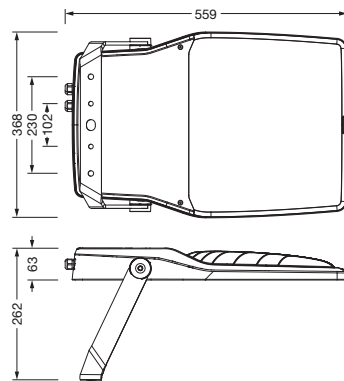

Bestückung: LED
Gew. (kg): 10,2
GTIN (EAN): 4058352854846