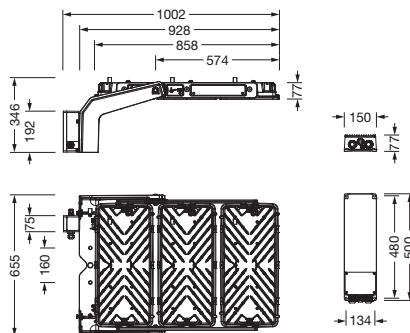

Bestell-Nr.: 5XA779326Q010A | GTIN (EAN): 4058352825631

Produktbeschreibung: FL11mxproRe,RS04740

Floodlight FL 11 maxi pro Remote Fluter; Lichtlenkung mit Linse aus PMMA; Abdeckscheibe aus Einscheiben-Sicherheitsglas, klar; Lichtverteilung: RS04, asymmetrisch direkt strahlend, LEDFarbtemperatur: 4000K, Farbwiedergabe: CRI > 70, Lichtfarbe: 740; mit Klemme, 8polig, max. 2,5mm<sup>2</sup>, Netzanschluss: 220..240V/380..400V AC, 50/60Hz, Stoßspannungsfestigkeit: Line to Ground: 10kV, Dimmbereich 10..100%, LED-Einheit austauschbar, LED Einheit ohne ESD-Umgebung tauschbar, kein Nachglimmen bei DALI-Off- / DMX-Off-Befehl; Fluter mit 3x LED-Einheit aus Aluminium-Druckguss, lackiert grau; Gehäuserahmen, aus Aluminium-Druckguss, unbehandelt, natur, Tragbügel, aus Aluminium-Druckguss, Schutzart (gesamt): IP66; Schutzklasse (gesamt): SK I (Schutzerdung); Prüfzeichen: CE, ENEC, VDE; Ballwurfsicherheit: Ballwurfsicher mit Zubehör, Schlagfestigkeit: IK07; zul. Lagertemperatur: -40..+85°C; Verpackungseinheit: 1 Stück

Bestückung: LED  
 Gew. (kg): 24,0  
 GTIN (EAN): 4058352825631

Bestell-Nr.: 5XA779326Q010A | GTIN (EAN): 4058352825631

Technische Detailbeschreibung: FL11mxproRe,RS04740

#### Abmessung, Gewicht

- Gewicht: 24,0kg