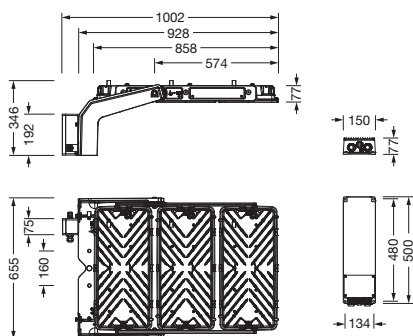

Bestell-Nr.: 5XA779428K01AA | **GTIN (EAN):** 4058352883280

Produktbeschreibung: FL11mxproRe,RS07,155190lm857,DA2

Floodlight FL 11 maxi pro Remote Fluter; Lichtlenkung mit Linse aus PMMA; Abdeckscheibe aus Einscheiben-Sicherheitsglas, klar; Lichtverteilung: RS07, rotations-symmetrisch direkt strahlend, LEDFarbtemperatur: 5700K, Bemessungslichtstrom: 155.190lm, Farbwiedergabe: CRI > 80, Lichtfarbe: 857; Lichtausbeute: 112lm/W; Helligkeitssteuerung: DALI 2 (1 DALI-Adresse); mit Klemme, 8polig, max. 2,5mm², Netzanschluss: 220..240V/380..400V AC, 50/60Hz, Stoßspannungsfestigkeit: Line to Ground: 10kV, EVG einzeln tauschbar, kein Nachglimmen bei DALI-Off- / DMX-Off-Befehl, LED Einheit ohne ESD-Umgebung tauschbar, staubdichtes LED-Modul, Dimmbereich 10..100%; 1388W Fluter Tragbügel, aus Aluminium-Druckguss, unbehandelt, natur, Ausstattung: Power, Schlagfestigkeit: IK07; Verpackungseinheit: 1 Stück

IK 07

Bestückung: LED
 Gew. (kg): 29,6
 GTIN (EAN): 4058352883280

Bei der Ausführungsplanung zur Elektroinstallation ist zwingend die Montageanleitung zu beachten (zu finden unter www.siteco.com)

Toleranzen bezogen auf thermische, elektrische und photometrische Daten entsprechend IEC 62722

Elektrischer Anschluss

- Anschluss: Klemme, 8polig, max. 2,5mm²
- Nennspannung: 220..240V/380..400V, 50/60Hz, AC
- Stoßspannungsfestigkeit: Line to Ground: 10kV

Abmessung, Gewicht

- Gewicht: 29,6kg

Bestell-Nr.: 5XA779428K01AA | GTIN (EAN): 4058352883280