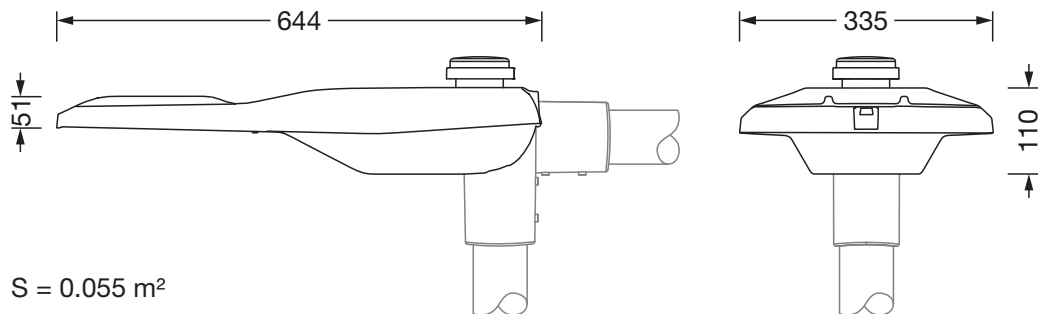

Abmessung, Gewicht

- Länge: 644mm
- Breite: 335mm
- Höhe: 110mm
- Gewicht: 9,7kg
- Mastzopf: Zopfmaß: 42mm (Ansatz)

Lichtemission

- Lichtemission: 0% bei 0° Neigung

Lebensdauer

- Bemessungslebensdauer: 100000h (L97/B10) bei UT = 25°C

Bestell-Nr.: 5XE7B37N08MB | **GTIN (EAN):** 4058352897843

Maße: SL21md,ST0.5a,18270lm730,NEMA7

$S = 0.055 \text{ m}^2$