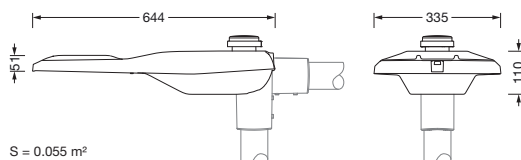

Bestell-Nr.: 5XE7B37N08MB | **GTIN (EAN):** 4058352897843

Produktbeschreibung: SL21md,ST0.5a,18270lm730,NEMA7

Streetlight SL 21 midi, Mastleuchte, primäre Lichtlenkung mit Linse, aus PMMA, primäre lichttechn. Abdeckung: Abdeckung, aus Einscheiben-Sicherheitsglas, klar, Lichtverteilung: ST0.5a, Lichtaustritt: direkt strahlend, primäre Lichtcharakteristik: asymmetrisch, Montageart: Ansatz, LED, 3G 2,5mm², High Power LED, Bemessungslichtstrom: 18.270lm, Lichtausbeute: 134lm/W, Lichtfarbe: 730, Farbtemperatur: 3000K, Steuerung: Überhitzungsschutz, Voreinstellung Dimmung linear, Konstantlichtstrom-Steuerung, zeitabhängige Lichtstromsteuerung, flexible Lichtstromparametrierung, Netzanschluss: 220..240V, AC, 50/60Hz, Anschlussleitung vormontiert, Leitungslänge: 12,5m, Beginn der Lebensdauer: 136W, Ende der Lebensdauer: 142W, Reduzierung: 61W, Leuchtgehäuse, aus Aluminium-Druckguss (EN AC-44300), pulverbeschichtet, Siteco® eisenglimmer (DB 702S), Korrosivitätskategorie C5 gemäß DIN EN ISO 12944, mehrstufiges Dichtungssystem, Dichtung zerstörungsfrei tauschbar, Neigung einstellbar: 0°, 5°, 10°, 15°, Länge: 644mm, Breite: 335mm, Höhe: 110mm, Zopfmaß: 42mm (Ansatz), Schutzart (gesamt): IP66, Schutzklasse (gesamt): SK I (Schutzerdung), Prüfzeichen: CE, ENEC, ENEC+, VDE, Schlagfestigkeit: IK09, zul. Betriebsumgebungstemperatur für Außenanwendungen: -40..+50°C, normgerechte Platz- und Straßenbeleuchtung, Verpackungseinheit: 1 Stück

Bestückung: LED
 Gew. (kg): 9,7
 GTIN (EAN): 4058352897843

Bestell-Nr.: 5XE7B37N08MB | **GTIN (EAN):** 4058352897843

Technische Detailbeschreibung: SL21md,ST0.5a,18270lm730,NEMA7

Kenndaten

- Produkttyp: Mastleuchte
- Produktname: Streetlight SL 21 midi
- Bestell-Nr.: 5XE7B37N08MB

Abmessung, Gewicht

- Länge: 644mm
- Breite: 335mm
- Höhe: 110mm
- Gewicht: 9,7kg
- Mastzopf: Zopfmaß: 42mm (Ansatz)

Lichtemission

- Lichtemission: 0% bei 0° Neigung

Lebensdauer

- Bemessungslebensdauer: 100000h (L97/B10) bei UT = 25°C