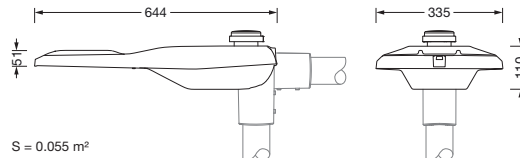

Bestell-Nr.: 5XE7B47N08NB | **GTIN (EAN):** 4058352897881

Produktbeschreibung: SL21md,ST0.5a,23710lm740,NEMA7

Streetlight SL 21 midi, Mastleuchte, primäre Lichtlenkung mit Linse, aus PMMA, primäre lichttechn. Abdeckung: Abdeckung, aus Einscheiben-Sicherheitsglas, klar, Lichtverteilung: ST0.5a, Lichtaustritt: direkt strahlend, primäre Lichtcharakteristik: asymmetrisch, Montageart: Ansatz, LED, 3G 2,5mm², High Power LED, Bemessungslichtstrom: 23.710lm, Lichtausbeute: 157lm/W, Lichtfarbe: 740, Farbtemperatur: 4000K, Steuerung: Überhitzungsschutz, Voreinstellung Dimmung linear, Konstantlichtstrom-Steuerung, zeitabhängige Lichtstromsteuerung, flexible Lichtstromparametrierung, Netzanschluss: 220..240V, AC, 50/60Hz, Anschlussleitung vormontiert, Leitungslänge: 12,5m, Beginn der Lebensdauer: 151W, Ende der Lebensdauer: 157W, Reduzierung: 70W, Leuchtgehäuse, aus Aluminium-Druckguss (EN AC-44300), pulverbeschichtet, Siteco® eisenglimmer (DB 702S), Korrosivitätskategorie C5 gemäß DIN EN ISO 12944, mehrstufiges Dichtungssystem, Dichtung zerstörungsfrei tauschbar, Neigung einstellbar: 0°, 5°, 10°, 15°, Länge: 644mm, Breite: 335mm, Höhe: 110mm, Zopfmaß: 42mm (Ansatz), Schutzart (gesamt): IP66, Schutzklasse (gesamt): SK I (Schutzerdung), Prüfzeichen: CE, ENEC, ENEC+, VDE, Schlagfestigkeit: IK09, zul. Betriebsumgebungstemperatur für Außenanwendungen: -40..+50°C, normgerechte Platz- und Straßenbeleuchtung, Verpackungseinheit: 1 Stück

Bestückung: LED
Gew. (kg): 9,7
GTIN (EAN): 4058352897881