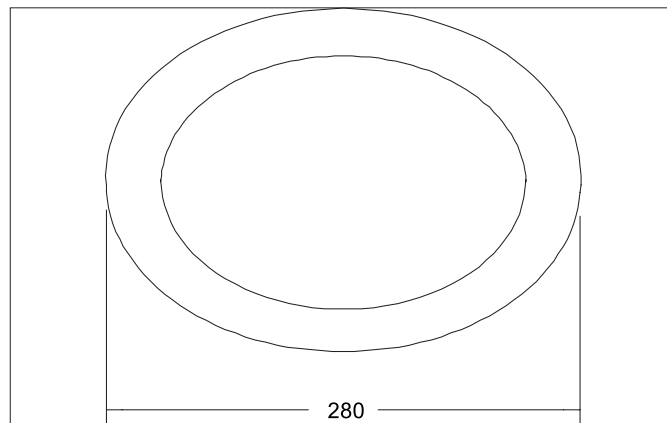

MUNA MEGA Vorsatzelement rund, zu 12569
 Artikel-Nr. 81214080

Licht.
 Für Generationen.

Ausschreibungstext

Vorsatzelement rund, zu 12569, schwarz matt, rund. Abdeckring zu 12569 als Austauschelement zum in der Standardleuchte enthaltenen weißen Ring.
 Durchmesser 280 mm, Höhe 7 mm. Material: Polycarbonat, .

Artikeldaten	
Artikel-Nr.	81214080
GTIN	4255752501183
Serienname	MUNA MEGA
Kurzbeschreibung	Vorsatzelement rund, zu 12569
Material	Polycarbonat
Farbe	schwarz
Ausführung der Oberfläche	matt
Form	rund
Außendurchmesser	280 mm
Aufbauhöhe	7 mm
Nettogewicht	0,095 kg
Konformität	CE, UKCA

MUNA MEGA Vorsatzelement rund, zu 12569
Artikel-Nr. 81214080Licht.
Für Generationen.

Logistische Daten	
Bruttogewicht	0,138 kg
Länge Verpackung	290 mm
Breite Verpackung	290 mm
Höhe Verpackung	10 mm
Entsorgung am Ende der Lebensdauer	Das Produkt darf nicht mit dem Hausmüll entsorgt werden. Sie sind verpflichtet, solche Elektro-Altgeräte separat zu entsorgen. Informieren Sie sich bitte bei Ihrer Kommune über die Möglichkeiten der geregelten Entsorgung. Mit der getrennten Entsorgung führen Sie die Altgeräte dem Recycling oder anderen Formen der Wiederverwertung zu. Sie helfen damit zu vermeiden, dass u. U. belastende Stoffe in die Umwelt gelangen.