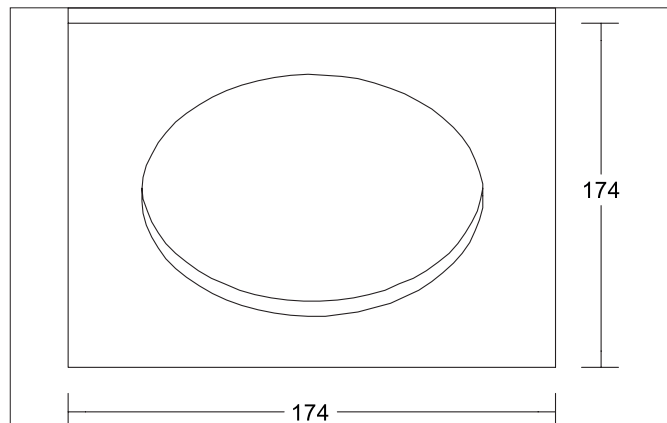

MUNA MINI Vorsatzelement quadratisch, zu 12564

Artikel-Nr. 81216070

Licht.
Für Generationen.

Ausschreibungstext

Vorsatzelement quadratisch, zu 12564, weiß matt, quadratisch. Abdeckrahmen zu 12564 als Austauscheteil zum in der Standardleuchte enthaltenen weißen Ring.
Länge 174 mm, Breite 174 mm, Höhe 6,5 mm. Material: Polycarbonat, .

Artikeldaten	
Artikel-Nr.	81216070
GTIN	4255752501251
Serienname	MUNA MINI
Kurzbeschreibung	Vorsatzelement quadratisch, zu 12564
Material	Polycarbonat
Farbe	weiß
Ausführung der Oberfläche	matt
Form	quadratisch
Länge	174 mm
Breite	174 mm
Aufbauhöhe	6,5 mm
Nettogewicht	0,068 kg
Konformität	CE, UKCA

MUNA MINI Vorsatzelement quadratisch, zu 12564

Artikel-Nr. 81216070

Licht.
Für Generationen.

Logistische Daten	
Bruttogewicht	0,108 kg
Länge Verpackung	180 mm
Breite Verpackung	180 mm
Höhe Verpackung	10 mm
Entsorgung am Ende der Lebensdauer	Das Produkt darf nicht mit dem Hausmüll entsorgt werden. Sie sind verpflichtet, solche Elektro-Altgeräte separat zu entsorgen. Informieren Sie sich bitte bei Ihrer Kommune über die Möglichkeiten der geregelten Entsorgung. Mit der getrennten Entsorgung führen Sie die Altgeräte dem Recycling oder anderen Formen der Wiederverwertung zu. Sie helfen damit zu vermeiden, dass u. U. belastende Stoffe in die Umwelt gelangen.