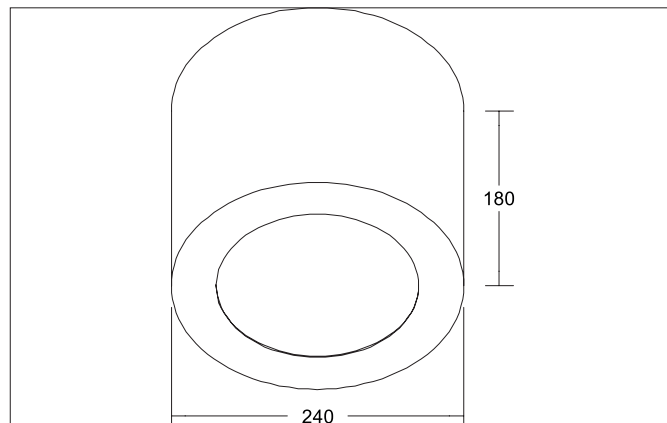

MUNA MAXI Anbaugehäuse rund, zu 12567

Artikel-Nr. 81231070

Licht.
Für Generationen.

Ausschreibungstext

Anbaugehäuse rund, zu 12567, weiß matt, rund. Anbaugehäuse zu 12567 um das Einbaudownlight bauseitig in eine Anbauleuchte umzuwandeln..

Durchmesser 240 mm, Höhe 180 mm

Material: Stahl, .

Artikeldaten	
Artikel-Nr.	81231070
GTIN	4255752501640
Serienname	MUNA MAXI
Kurzbeschreibung	Anbaugehäuse rund, zu 12567
Material	Stahl / Kunststoff
Farbe	weiß
Ausführung der Oberfläche	matt
Form	rund
Außendurchmesser	240 mm
Aufbauhöhe	180 mm
Nettogewicht	0,852 kg
Konformität	CE, UKCA

MUNA MAXI Anbaugehäuse rund, zu 12567
Artikel-Nr. 81231070Licht.
Für Generationen.

Logistische Daten	
Bruttogewicht	1,066 kg
Länge Verpackung	245 mm
Breite Verpackung	245 mm
Höhe Verpackung	185 mm
Entsorgung am Ende der Lebensdauer	Das Produkt darf nicht mit dem Hausmüll entsorgt werden. Sie sind verpflichtet, solche Elektro-Altgeräte separat zu entsorgen. Informieren Sie sich bitte bei Ihrer Kommune über die Möglichkeiten der geregelten Entsorgung. Mit der getrennten Entsorgung führen Sie die Altgeräte dem Recycling oder anderen Formen der Wiederverwertung zu. Sie helfen damit zu vermeiden, dass u. U. belastende Stoffe in die Umwelt gelangen.