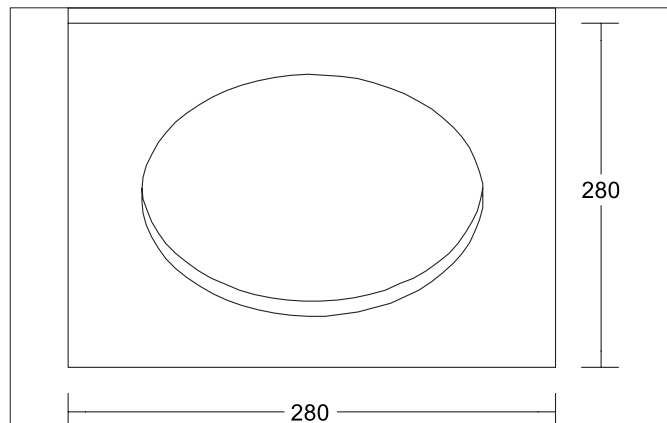

MUNA MEGA Vorsatzelement quadratisch, zu 12569

Artikel-Nr. 81219070

Licht.
Für Generationen.

Ausschreibungstext

Vorsatzelement quadratisch, zu 12569, weiß matt, quadratisch. Abdeckrahmen zu 12569 als Austauscheteil zum in der Standardleuchte enthaltenen weißen Ring.
Länge 280 mm, Breite 280 mm, Höhe 7 mm. Material: Polycarbonat, .

Artikeldaten	
Artikel-Nr.	81219070
GTIN	4255752501282
Serienname	MUNA MEGA
Kurzbeschreibung	Vorsatzelement quadratisch, zu 12569
Material	Polycarbonat
Farbe	weiß
Ausführung der Oberfläche	matt
Form	quadratisch
Länge	280 mm
Breite	280 mm
Aufbauhöhe	7 mm
Nettogewicht	0,174 kg
Konformität	CE, UKCA

MUNA MEGA Vorsatzelement quadratisch, zu 12569
Artikel-Nr. 81219070Licht.
Für Generationen.

Logistische Daten	
Bruttogewicht	0,23 kg
Länge Verpackung	290 mm
Breite Verpackung	290 mm
Höhe Verpackung	10 mm
Entsorgung am Ende der Lebensdauer	Das Produkt darf nicht mit dem Hausmüll entsorgt werden. Sie sind verpflichtet, solche Elektro-Altgeräte separat zu entsorgen. Informieren Sie sich bitte bei Ihrer Kommune über die Möglichkeiten der geregelten Entsorgung. Mit der getrennten Entsorgung führen Sie die Altgeräte dem Recycling oder anderen Formen der Wiederverwertung zu. Sie helfen damit zu vermeiden, dass u. U. belastende Stoffe in die Umwelt gelangen.