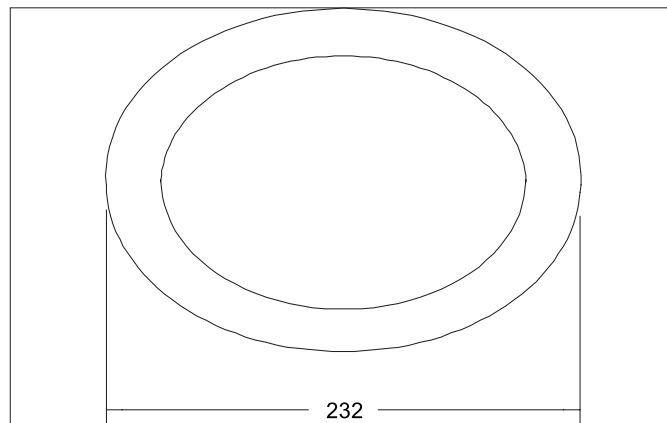

MUNA MAXI Vorsatzelement rund, zu 12567

Artikel-Nr. 81213080

Licht.
Für Generationen.

Ausschreibungstext

Vorsatzelement rund, zu 12567, schwarz matt, rund. Abdeckring zu 12567 als Austauschelement zum in der Standardleuchte enthaltenen weißen Ring.
Durchmesser 232 mm, Höhe 6,5 mm. Material: Polycarbonat, .

Artikeldaten	
Artikel-Nr.	81213080
GTIN	4255752501176
Serienname	MUNA MAXI
Kurzbeschreibung	Vorsatzelement rund, zu 12567
Material	Polycarbonat
Farbe	schwarz
Ausführung der Oberfläche	matt
Form	rund
Außendurchmesser	232 mm
Aufbauhöhe	6,5 mm
Nettogewicht	0,049 kg
Konformität	CE, UKCA

MUNA MAXI Vorsatzelement rund, zu 12567

Artikel-Nr. 81213080

Licht.
Für Generationen.

Logistische Daten	
Bruttogewicht	0,098 kg
Länge Verpackung	240 mm
Breite Verpackung	240 mm
Höhe Verpackung	10 mm
Entsorgung am Ende der Lebensdauer	Das Produkt darf nicht mit dem Hausmüll entsorgt werden. Sie sind verpflichtet, solche Elektro-Altgeräte separat zu entsorgen. Informieren Sie sich bitte bei Ihrer Kommune über die Möglichkeiten der geregelten Entsorgung. Mit der getrennten Entsorgung führen Sie die Altgeräte dem Recycling oder anderen Formen der Wiederverwertung zu. Sie helfen damit zu vermeiden, dass u. U. belastende Stoffe in die Umwelt gelangen.