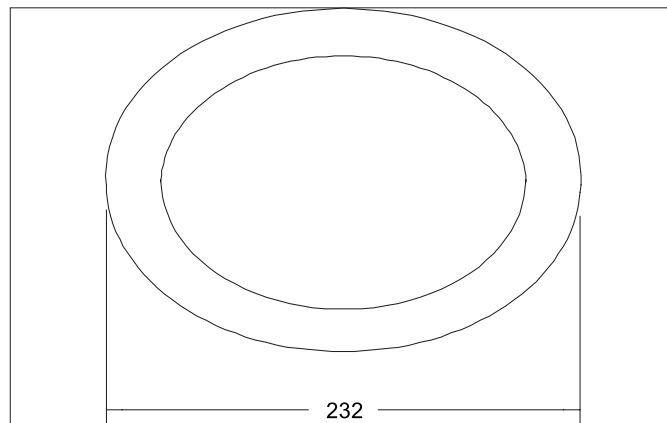

**MUNA MIDI Vorsatzelement rund, zu 12565**

Artikel-Nr. 81212080

Licht.  
Für Generationen.

**Ausschreibungstext**

Vorsatzelement rund, zu 12565, schwarz matt, rund. Abdeckring zu 12565 als Austauscheteil zum in der Standardleuchte enthaltenen weißen Ring.  
Durchmesser 200 mm, Höhe 6,5 mm. Material: Polycarbonat, .

Artikeldaten	
Artikel-Nr.	81212080
GTIN	4255752501169
Serienname	MUNA MIDI
Kurzbeschreibung	Vorsatzelement rund, zu 12565
Material	Polycarbonat
Farbe	schwarz
Ausführung der Oberfläche	matt
Form	rund
Außendurchmesser	200 mm
Aufbauhöhe	6,5 mm
Nettogewicht	0,044 kg
Konformität	CE, UKCA

**MUNA MIDI Vorsatzelement rund, zu 12565**  
Artikel-Nr. 81212080Licht.  
Für Generationen.

Logistische Daten	
Bruttogewicht	0,079 kg
Länge Verpackung	210 mm
Breite Verpackung	210 mm
Höhe Verpackung	10 mm
Entsorgung am Ende der Lebensdauer	Das Produkt darf nicht mit dem Hausmüll entsorgt werden. Sie sind verpflichtet, solche Elektro-Altgeräte separat zu entsorgen. Informieren Sie sich bitte bei Ihrer Kommune über die Möglichkeiten der geregelten Entsorgung. Mit der getrennten Entsorgung führen Sie die Altgeräte dem Recycling oder anderen Formen der Wiederverwertung zu. Sie helfen damit zu vermeiden, dass u. U. belastende Stoffe in die Umwelt gelangen.