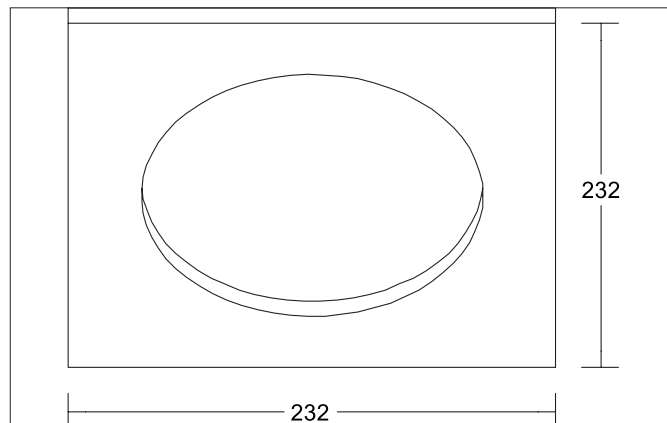

MUNA MAXI Vorsatzelement quadratisch, zu 12567

Artikel-Nr. 81218070

Licht.
Für Generationen.

Ausschreibungstext

Vorsatzelement quadratisch, zu 12567, weiß matt, quadratisch. Abdeckrahmen zu 12567 als Austauscheteil zum in der Standardleuchte enthaltenen weißen Ring.
Länge 232 mm, Breite 232 mm, Höhe 6,5 mm. Material: Polycarbonat, .

Artikeldaten	
Artikel-Nr.	81218070
GTIN	4255752501275
Serienname	MUNA MAXI
Kurzbeschreibung	Vorsatzelement quadratisch, zu 12567
Material	Polycarbonat
Farbe	weiß
Ausführung der Oberfläche	matt
Form	quadratisch
Länge	232 mm
Breite	232 mm
Aufbauhöhe	6,5 mm
Nettogewicht	0,103 kg
Konformität	CE, UKCA

MUNA MAXI Vorsatzelement quadratisch, zu 12567
Artikel-Nr. 81218070Licht.
Für Generationen.

Logistische Daten	
Bruttogewicht	0,167 kg
Länge Verpackung	240 mm
Breite Verpackung	240 mm
Höhe Verpackung	10 mm
Entsorgung am Ende der Lebensdauer	Das Produkt darf nicht mit dem Hausmüll entsorgt werden. Sie sind verpflichtet, solche Elektro-Altgeräte separat zu entsorgen. Informieren Sie sich bitte bei Ihrer Kommune über die Möglichkeiten der geregelten Entsorgung. Mit der getrennten Entsorgung führen Sie die Altgeräte dem Recycling oder anderen Formen der Wiederverwertung zu. Sie helfen damit zu vermeiden, dass u. U. belastende Stoffe in die Umwelt gelangen.