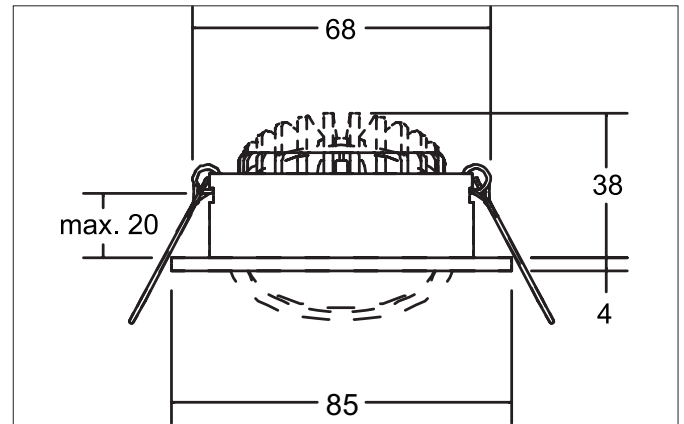

**OLENI LED-Einbaustrahler, integrierter Konverter (DOB), Phasenabschnitt dimmbar,
dim2warm, mit Anschlussbox**
Artikel-Nr. 12646173DW

Licht.
Für Generationen.

Ausschreibungstext

Runder LED-Einbaustrahler, integrierter Konverter (DOB), Phasenabschnitt dimmbar, dim2warm, mit Anschlussbox, werkzeugloser Deckeneinbau mittels Einbaufedern. Deckenausschnitt \varnothing 68 mm, Einbautiefe 38 mm, Außendurchmesser 85 mm, Gewicht 0,156 kg, Reflektor silber mit rotationssymmetrisch tief-breit-strahlender Lichtstärkeverteilung. PC (Polycarbonat) transparent Abdeckung. Bemessungslichtstrom 410 lm, Bemessungsleistung 1 x 6 W, Lichtfarbe warmweiß bis StructureNodeImpl 4028e4c98c829609018cff1118d90277, ähnlichste Farbtemperatur (CCT) 3.000 - 1.800 K, allgemeiner Farbwiedergabeindex CRI > 90, Lebensdauer L70/B50 bei 25 °C: 50.000 h, Gehäusewerkstoff: Aluminium / Polycarbonat, Farbe: strukturweiß, zulässige Umgebungstemperatur (ta): -20 °C - +25 °C, Schutzklasse (EN 61140): II, Schutzart (DIN EN 60529): IP20. Mit elektronischem Betriebsgerät, Phasenabschnitt dimmbar.

Produktvorteile

- Runder Einbaustrahler aus massivem Aluminium mit Polycarbonatabdeckung.
- Einfache und werkzeuglose Montage.
- CRI > 90.
- Geringe Einbautiefe 38 mm, Durchmesser 85 mm, Deckenausschnitt 68 mm.
- Deckenstärke maximal 20 mm.
- Drei Oberflächenausführungen lieferbar.
- Mit integriertem Konverter (DOB) zum Anschluss an 230 V-Netzspannung.
- Auslieferung mit Anschlussbox zur schnellen Verbindung.
- Phasenabschnitt dimmbar.
- Ausführung dim2warm (3.000 K - 1.800 K): wird die Leuchte gedimmt, verringert sich die Farbtemperatur.
- Auch in Ausführung statisch 3.000 K lieferbar.