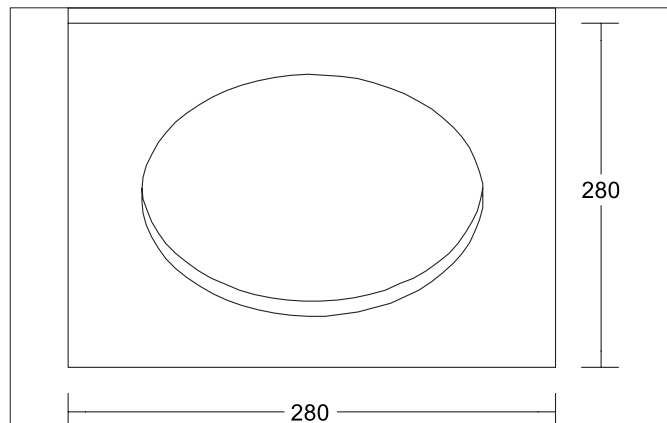

MUNA MEGA Vorsatzelement quadratisch, zu 12569

Artikel-Nr. 81219080

Licht.
Für Generationen.

Ausschreibungstext

Vorsatzelement quadratisch, zu 12569, schwarz matt, quadratisch. Abdeckrahmen zu 12569 als Austauscheteil zum in der Standardleuchte enthaltenen weißen Ring.
Länge 280 mm, Breite 280 mm, Höhe 7 mm. Material: Polycarbonat, .

Artikeldaten	
Artikel-Nr.	81219080
GTIN	4255752501237
Serienname	MUNA MEGA
Kurzbeschreibung	Vorsatzelement quadratisch, zu 12569
Material	Polycarbonat
Farbe	weiß
Ausführung der Oberfläche	matt
Form	quadratisch
Länge	280 mm
Breite	280 mm
Aufbauhöhe	7 mm
Nettogewicht	0,174 kg
Konformität	CE, UKCA

MUNA MEGA Vorsatzelement quadratisch, zu 12569

Artikel-Nr. 81219080

Licht.
Für Generationen.

Logistische Daten	
Bruttogewicht	0,23 kg
Länge Verpackung	290 mm
Breite Verpackung	290 mm
Höhe Verpackung	10 mm
Entsorgung am Ende der Lebensdauer	Das Produkt darf nicht mit dem Hausmüll entsorgt werden. Sie sind verpflichtet, solche Elektro-Altgeräte separat zu entsorgen. Informieren Sie sich bitte bei Ihrer Kommune über die Möglichkeiten der geregelten Entsorgung. Mit der getrennten Entsorgung führen Sie die Altgeräte dem Recycling oder anderen Formen der Wiederverwertung zu. Sie helfen damit zu vermeiden, dass u. U. belastende Stoffe in die Umwelt gelangen.