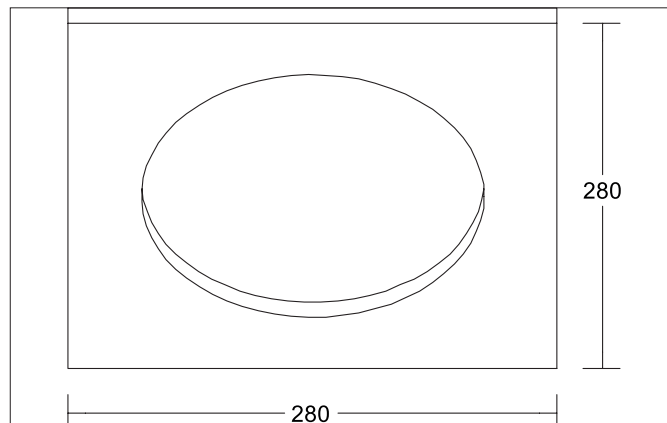

**MUNA MEGA Vorsatzelement quadratisch, zu 12569**

Artikel-Nr. 81219080

**Ausschreibungstext**

Vorsatzelement quadratisch, zu 12569, schwarz matt, quadratisch. Abdeckrahmen zu 12569 als Austauscheteil zum in der Standardleuchte enthaltenen weißen Ring.  
Länge 280 mm, Breite 280 mm, Höhe 7 mm. Material: Polycarbonat.

| Artikeldaten              |                                      |
|---------------------------|--------------------------------------|
| Artikel-Nr.               | 81219080                             |
| GTIN                      | 4255752501237                        |
| Serienname                | MUNA MEGA                            |
| Kurzbeschreibung          | Vorsatzelement quadratisch, zu 12569 |
| Material                  | Polycarbonat                         |
| Farbe                     | schwarz                              |
| Ausführung der Oberfläche | matt                                 |
| Form                      | quadratisch                          |
| Länge                     | 280 mm                               |
| Breite                    | 280 mm                               |
| Aufbauhöhe                | 7 mm                                 |
| Nettogewicht              | 0,174 kg                             |
| Konformität               | CE, UKCA                             |