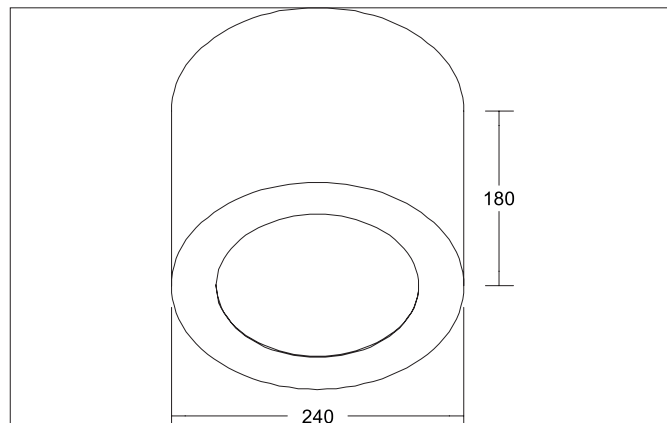

MUNA MAXI Anbaugehäuse rund, zu 12567

Artikel-Nr. 81231080

Licht.
Für Generationen.

Ausschreibungstext

Anbaugehäuse rund, zu 12567, schwarz matt, rund. Anbaugehäuse zu 12567 um das Einbaudownlight bauseitig in eine Anbauleuchte umzuwandeln..

Durchmesser 240 mm, Höhe 180 mm

Material: Stahl, .

Artikeldaten	
Artikel-Nr.	81231080
GTIN	4255752501657
Serienname	MUNA MAXI
Kurzbeschreibung	Anbaugehäuse rund, zu 12567
Material	Stahl / Kunststoff
Farbe	schwarz
Ausführung der Oberfläche	matt
Form	rund
Außendurchmesser	240 mm
Aufbauhöhe	180 mm
Nettogewicht	0,852 kg
Konformität	CE, UKCA

MUNA MAXI Anbaugehäuse rund, zu 12567
Artikel-Nr. 81231080Licht.
Für Generationen.

Logistische Daten	
Bruttogewicht	1,066 kg
Länge Verpackung	245 mm
Breite Verpackung	245 mm
Höhe Verpackung	185 mm
Entsorgung am Ende der Lebensdauer	Das Produkt darf nicht mit dem Hausmüll entsorgt werden. Sie sind verpflichtet, solche Elektro-Altgeräte separat zu entsorgen. Informieren Sie sich bitte bei Ihrer Kommune über die Möglichkeiten der geregelten Entsorgung. Mit der getrennten Entsorgung führen Sie die Altgeräte dem Recycling oder anderen Formen der Wiederverwertung zu. Sie helfen damit zu vermeiden, dass u. U. belastende Stoffe in die Umwelt gelangen.