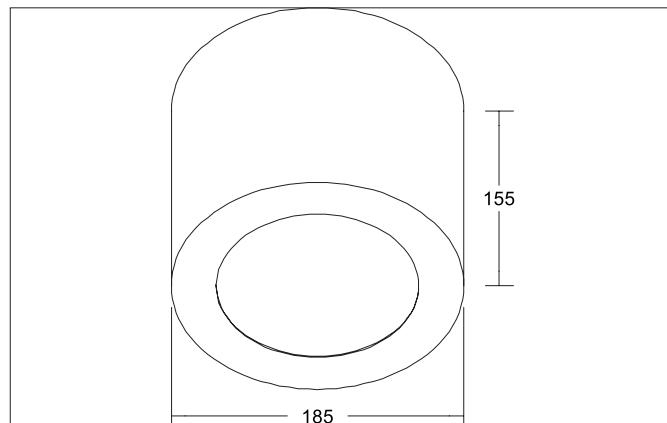

MUNA MINI Anbaugehäuse rund, zu 12564
 Artikel-Nr. 81230080

Licht.
 Für Generationen.

Ausschreibungstext

Anbaugehäuse rund, zu 12564, schwarz matt, rund. Anbaugehäuse zu 12564 um das Einbaudownlight bauseitig in eine Anbauleuchte umzuwandeln..
 Durchmesser 182 mm, Höhe 155 mm
 Material: Stahl, .

Artikeldaten	
Artikel-Nr.	81230080
GTIN	4255752501633
Serienname	MUNA MINI
Kurzbeschreibung	Anbaugehäuse rund, zu 12564
Material	Stahl
Farbe	schwarz
Ausführung der Oberfläche	matt
Form	rund
Außendurchmesser	182 mm
Aufbauhöhe	155 mm
Nettogewicht	0,567 kg
Konformität	CE, UKCA

MUNA MINI Anbaugehäuse rund, zu 12564
 Artikel-Nr. 81230080

Licht.
 Für Generationen.

Logistische Daten	
Bruttogewicht	0,698 kg
Länge Verpackung	190 mm
Breite Verpackung	190 mm
Höhe Verpackung	160 mm
Entsorgung am Ende der Lebensdauer	Das Produkt darf nicht mit dem Hausmüll entsorgt werden. Sie sind verpflichtet, solche Elektro-Altgeräte separat zu entsorgen. Informieren Sie sich bitte bei Ihrer Kommune über die Möglichkeiten der geregelten Entsorgung. Mit der getrennten Entsorgung führen Sie die Altgeräte dem Recycling oder anderen Formen der Wiederverwertung zu. Sie helfen damit zu vermeiden, dass u. U. belastende Stoffe in die Umwelt gelangen.