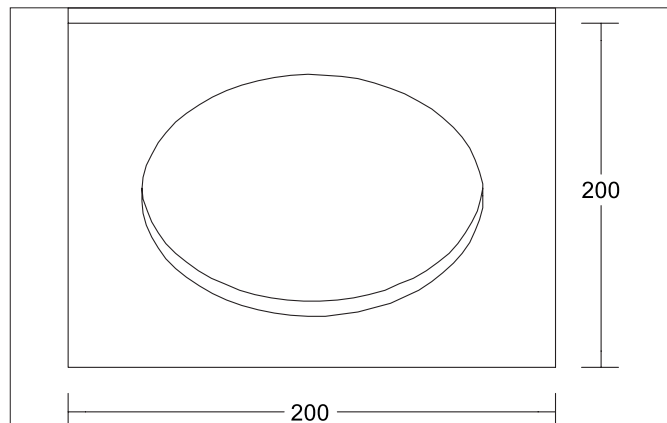

MUNA MIDI Vorsatzelement quadratisch, zu 12565

Artikel-Nr. 81217080

Licht.
Für Generationen.

Ausschreibungstext

Vorsatzelement quadratisch, zu 12565, schwarz matt, quadratisch. Abdeckrahmen zu 12565 als Austauscheteil zum in der Standardleuchte enthaltenen weißen Ring.
Länge 200 mm, Breite 200 mm, Höhe 6,5 mm. Material: Polycarbonat, .

Artikeldaten	
Artikel-Nr.	81217080
GTIN	4255752501213
Serienname	MUNA MIDI
Kurzbeschreibung	Vorsatzelement quadratisch, zu 12565
Material	Polycarbonat
Farbe	schwarz
Ausführung der Oberfläche	matt
Form	quadratisch
Länge	200 mm
Breite	200 mm
Aufbauhöhe	6,5 mm
Nettogewicht	0,088 kg
Konformität	CE, UKCA

MUNA MIDI Vorsatzelement quadratisch, zu 12565

Artikel-Nr. 81217080

Licht.
Für Generationen.

Logistische Daten	
Bruttogewicht	0,128 kg
Länge Verpackung	210 mm
Breite Verpackung	210 mm
Höhe Verpackung	10 mm
Entsorgung am Ende der Lebensdauer	Das Produkt darf nicht mit dem Hausmüll entsorgt werden. Sie sind verpflichtet, solche Elektro-Altgeräte separat zu entsorgen. Informieren Sie sich bitte bei Ihrer Kommune über die Möglichkeiten der geregelten Entsorgung. Mit der getrennten Entsorgung führen Sie die Altgeräte dem Recycling oder anderen Formen der Wiederverwertung zu. Sie helfen damit zu vermeiden, dass u. U. belastende Stoffe in die Umwelt gelangen.