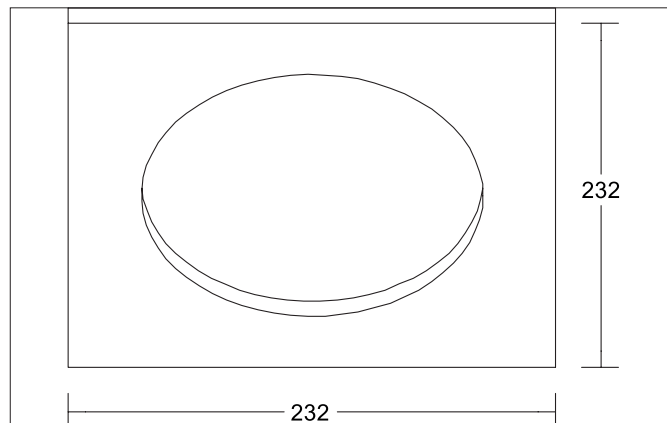

MUNA MAXI Vorsatzelement quadratisch, zu 12567

Artikel-Nr. 81218080

Licht.
Für Generationen.

Ausschreibungstext

Vorsatzelement quadratisch, zu 12567, schwarz matt, quadratisch. Abdeckrahmen zu 12567 als Austauscheteil zum in der Standardleuchte enthaltenen weißen Ring.
Länge 232 mm, Breite 232 mm, Höhe 6,5 mm. Material: Polycarbonat, .

Artikeldaten	
Artikel-Nr.	81218080
GTIN	4255752501220
Serienname	MUNA MAXI
Kurzbeschreibung	Vorsatzelement quadratisch, zu 12567
Material	Polycarbonat
Farbe	schwarz
Ausführung der Oberfläche	matt
Form	quadratisch
Länge	232 mm
Breite	232 mm
Aufbauhöhe	6,5 mm
Nettogewicht	0,103 kg
Konformität	CE, UKCA

MUNA MAXI Vorsatzelement quadratisch, zu 12567

Artikel-Nr. 81218080

Licht.
Für Generationen.

Logistische Daten	
Bruttogewicht	0,167 kg
Länge Verpackung	240 mm
Breite Verpackung	240 mm
Höhe Verpackung	10 mm
Entsorgung am Ende der Lebensdauer	Das Produkt darf nicht mit dem Hausmüll entsorgt werden. Sie sind verpflichtet, solche Elektro-Altgeräte separat zu entsorgen. Informieren Sie sich bitte bei Ihrer Kommune über die Möglichkeiten der geregelten Entsorgung. Mit der getrennten Entsorgung führen Sie die Altgeräte dem Recycling oder anderen Formen der Wiederverwertung zu. Sie helfen damit zu vermeiden, dass u. U. belastende Stoffe in die Umwelt gelangen.