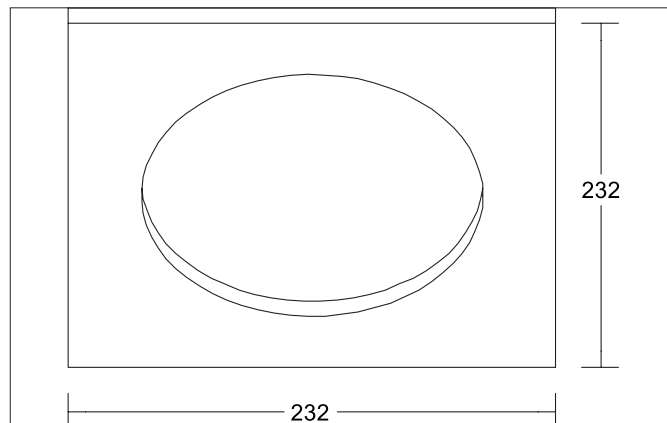

MUNA MAXI Vorsatzelement quadratisch, zu 12567

Artikel-Nr. 81218080

Licht.
Für Generationen.

Ausschreibungstext

Vorsatzelement quadratisch, zu 12567, schwarz matt, quadratisch. Abdeckrahmen zu 12567 als Austauscheteil zum in der Standardleuchte enthaltenen weißen Ring.
Länge 232 mm, Breite 232 mm, Höhe 6,5 mm. Material: Polycarbonat.

Artikeldaten	
Artikel-Nr.	81218080
GTIN	4255752501220
Serienname	MUNA MAXI
Kurzbeschreibung	Vorsatzelement quadratisch, zu 12567
Material	Polycarbonat
Farbe	schwarz
Ausführung der Oberfläche	matt
Form	quadratisch
Länge	232 mm
Breite	232 mm
Aufbauhöhe	6,5 mm
Nettogewicht	0,103 kg
Konformität	CE, UKCA

MUNA MAXI Vorsatzelement quadratisch, zu 12567
Artikel-Nr. 81218080Licht.
Für Generationen.

Logistische Daten	
Bruttogewicht	0,167 kg
Länge Verpackung	240 mm
Breite Verpackung	240 mm
Höhe Verpackung	10 mm
Entsorgung am Ende der Lebensdauer	Das Produkt darf nicht mit dem Hausmüll entsorgt werden. Sie sind verpflichtet, solche Elektro-Altgeräte separat zu entsorgen. Informieren Sie sich bitte bei Ihrer Kommune über die Möglichkeiten der geregelten Entsorgung. Mit der getrennten Entsorgung führen Sie die Altgeräte dem Recycling oder anderen Formen der Wiederverwertung zu. Sie helfen damit zu vermeiden, dass u. U. belastende Stoffe in die Umwelt gelangen.