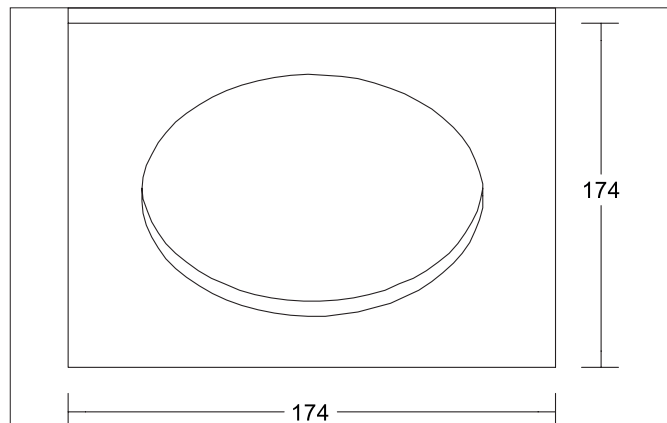

MUNA MINI Vorsatzelement quadratisch, zu 12564

Artikel-Nr. 81216080

Licht.
Für Generationen.

Ausschreibungstext

Vorsatzelement quadratisch, zu 12564, schwarz matt, quadratisch. Abdeckrahmen zu 12564 als Austauscheteil zum in der Standardleuchte enthaltenen weißen Ring.

Länge 174 mm, Breite 174 mm, Höhe 6,5 mm. Material: Polycarbonat, .

Artikeldaten	
Artikel-Nr.	81216080
GTIN	4255752501206
Serienname	MUNA MINI
Kurzbeschreibung	Vorsatzelement quadratisch, zu 12564
Material	Polycarbonat
Farbe	schwarz
Ausführung der Oberfläche	matt
Form	quadratisch
Länge	174 mm
Breite	174 mm
Aufbauhöhe	6,5 mm
Nettogewicht	0,068 kg
Konformität	CE, UKCA

MUNA MINI Vorsatzelement quadratisch, zu 12564
Artikel-Nr. 81216080Licht.
Für Generationen.

Logistische Daten	
Bruttogewicht	0,108 kg
Länge Verpackung	180 mm
Breite Verpackung	180 mm
Höhe Verpackung	10 mm
Entsorgung am Ende der Lebensdauer	Das Produkt darf nicht mit dem Hausmüll entsorgt werden. Sie sind verpflichtet, solche Elektro-Altgeräte separat zu entsorgen. Informieren Sie sich bitte bei Ihrer Kommune über die Möglichkeiten der geregelten Entsorgung. Mit der getrennten Entsorgung führen Sie die Altgeräte dem Recycling oder anderen Formen der Wiederverwertung zu. Sie helfen damit zu vermeiden, dass u. U. belastende Stoffe in die Umwelt gelangen.