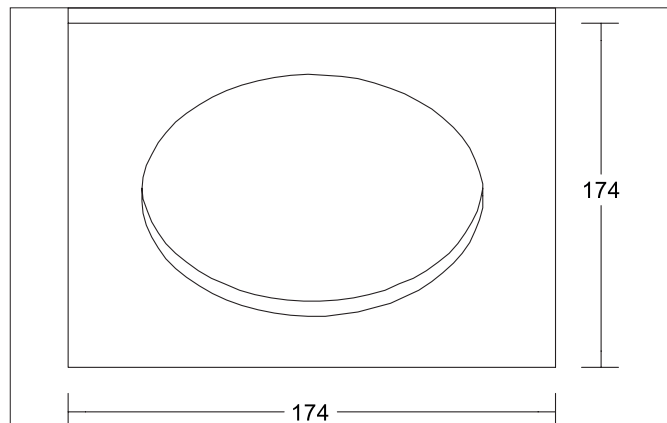

MUNA MINI Vorsatzelement quadratisch, zu 12564

Artikel-Nr. 81216080

Licht.
Für Generationen.

Ausschreibungstext

Vorsatzelement quadratisch, zu 12564, schwarz matt, quadratisch. Abdeckrahmen zu 12564 als Austauscheteil zum in der Standardleuchte enthaltenen weißen Ring.
Länge 174 mm, Breite 174 mm, Höhe 6,5 mm. Material: Polycarbonat.

Artikeldaten	
Artikel-Nr.	81216080
GTIN	4255752501206
Serienname	MUNA MINI
Kurzbeschreibung	Vorsatzelement quadratisch, zu 12564
Material	Polycarbonat
Farbe	schwarz
Ausführung der Oberfläche	matt
Form	quadratisch
Länge	174 mm
Breite	174 mm
Aufbauhöhe	6,5 mm
Nettogewicht	0,068 kg
Konformität	CE, UKCA

MUNA MINI Vorsatzelement quadratisch, zu 12564
Artikel-Nr. 81216080Licht.
Für Generationen.

Logistische Daten	
Bruttogewicht	0,108 kg
Länge Verpackung	180 mm
Breite Verpackung	180 mm
Höhe Verpackung	10 mm
Entsorgung am Ende der Lebensdauer	Das Produkt darf nicht mit dem Hausmüll entsorgt werden. Sie sind verpflichtet, solche Elektro-Altgeräte separat zu entsorgen. Informieren Sie sich bitte bei Ihrer Kommune über die Möglichkeiten der geregelten Entsorgung. Mit der getrennten Entsorgung führen Sie die Altgeräte dem Recycling oder anderen Formen der Wiederverwertung zu. Sie helfen damit zu vermeiden, dass u. U. belastende Stoffe in die Umwelt gelangen.