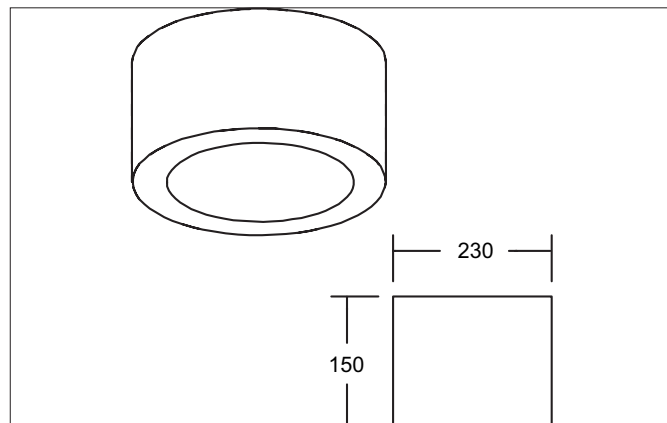

**KODIAK MAXI LED-Anbaudownlight, DALI dimmbar**

Artikel-Nr. 12597183DA

Licht.  
Für Generationen.**Ausschreibungstext**

Rundes LED-Anbaudownlight, DALI dimmbar, Leuchtdurchmesser 230 mm, Höhe 150 mm Reflektor silber mit rotationssymmetrisch tiefbreit-strahlender Lichtstärkeverteilung. Bemessungslichtstrom 4.852 lm, UGR < 21, Bemessungsleistung 1 x 48 W, Lichtfarbe warmweiß, ähnlichste Farbtemperatur (CCT) 3.000 K, allgemeiner Farbwiedergabeindex CRI > 90, Lebensdauer L70/B10 bei 25 °C: 50.000 h, Lebensdauer L70/B50 bei 25 °C: 50.000 h, Gehäusewerkstoff: Aluminium / Kunststoff, Farbe: strukturschwarz, zulässige Umgebungstemperatur (ta): -20 °C - +25 °C, Schutzklasse (EN 61140): I, Schutzart (DIN EN 60529): IP20. Mit elektronischem Betriebsgerät, DALI-2 dimmbar.

**KODIAK MAXI LED-Anbaudownlight, DALI dimmbar**

Artikel-Nr. 12597183DA

Licht.  
Für Generationen.

Artikeldaten	
Artikel-Nr.	12597183DA
GTIN	4251433999584
Serienname	KODIAK MAXI
Kurzbeschreibung	LED-Anbaudownlight, DALI dimmbar
Material	Aluminium / Kunststoff
Farbe	schwarz
Ausführung der Oberfläche	strukturiert
Form	rund
Außendurchmesser	230 mm
Aufbauhöhe	150 mm
Lieferumfang	inkl. Konverter zum Anschluss an 230 V-Netzspannung, DALI-2 dimmbar
Nettogewicht	N.N.