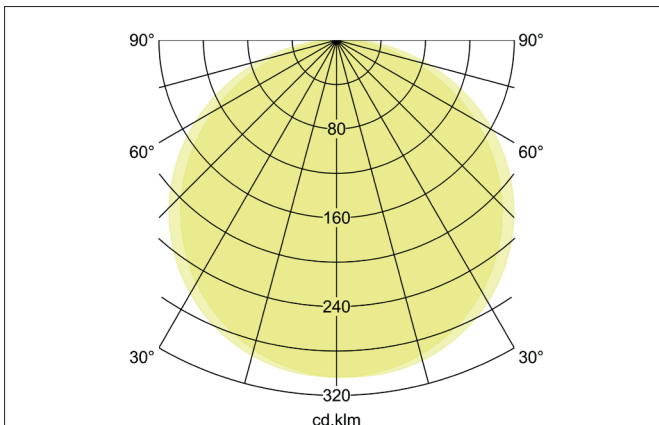

BYAM-R MAXI LED-Deckenanbau-Downlight, 3CCT, Multipower**17/24 W, IP65, schaltbar**

Artikel-Nr. 12512073

Licht.
Für Generationen.**Ausschreibungstext**

LED-Deckenanbau-Downlight, 3CCT, Multipower 17/24 W, IP65, schaltbar, Leuchtdurchmesser 330 mm, Höhe 50 mm Gewicht 1,075 kg, mit rotationssymmetrisch tief-breit-strahlender Lichtstärkeverteilung. opale Kunststoff- Abdeckung. Bemessungslichtstrom 2.622 lm, Bemessungsleistung 1 x 24 W, Lichtfarbe warmweiß bis tageslichtweiß, ähnlichste Farbtemperatur (CCT) 3.000 - 5.700 K, allgemeiner Farbwiedergabeindex CRI > 80, Lebensdauer L70/B50 bei 25 °C: 50.000 h, Gehäusewerkstoff: Kunststoff, Farbe: weiß, zulässige Umgebungstemperatur (ta): -20 °C - +25 °C, Schutzklasse (EN 61140): II, Schutzart (DIN EN 60529): IP65, Stoßfestigkeitsgrad nach IEC62262: IK10. Mit elektronischem Betriebsgerät, schaltbar.

Produktvorteile

- Flache Anbauleuchte (Durchmesser 330 mm, Höhe 50 mm, mit Multipower-Funktion 17 W / 24 W) zur Decken- oder Wandmontage.
- 3 CCT einstellbar: 3.000 K / 4.000 K / 5.700 K.
- Lichtströme 24 W: 3.000 K: 2.622 lm, 4.000 K: 2.850 lm, 5.700 K: 2.736 lm
- In drei Größen und 2 Formen (rund / quadratisch) verfügbar.
- Schaltbare Ausführung.

Lichttechnik	
Farbtemperatur	3.000 K / 4.000 K / 5.700 K
Lichtfarbe	weiß
Lichtaustritt	direkt
Lichtstrom	2.622 lm
Systemeffizienz	109 lm/W
Farbwiedergabe	CRI > 80
Abstrahlwinkel	120°
Lichtverteilung	symmetrisch
Farbtemperatur einstellbar	Stufen