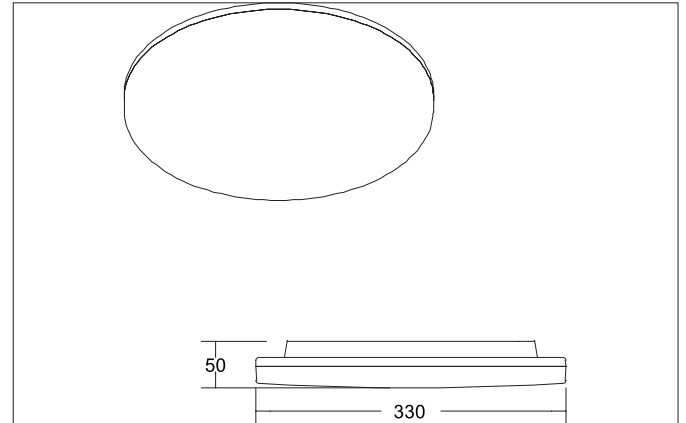

BYAM-R MAXI LED-Deckenanbau-Downlight, 3CCT, Multipower**17/24 W, IP65, schaltbar**

Artikel-Nr. 12512073

Licht.
Für Generationen.**Ausschreibungstext**

LED-Deckenanbau-Downlight, 3CCT, Multipower 17/24 W, IP65, schaltbar, Leuchtdurchmesser 330 mm, Höhe 50 mm Gewicht 1,075 kg, mit rotationssymmetrisch tief-breit-strahlender Lichtstärkeverteilung. opale Kunststoff- Abdeckung. Bemessungslichtstrom 2.622 lm, Bemessungsleistung 1 x 24 W, Lichtfarbe warmweiß bis tageslichtweiß, ähnlichste Farbtemperatur (CCT) 3.000 - 5.700 K, allgemeiner Farbwiedergabeindex CRI > 80, Lebensdauer L70/B50 bei 25 °C: 50.000 h, Gehäusewerkstoff: Kunststoff, Farbe: weiß, zulässige Umgebungstemperatur (ta): -20 °C - +25 °C, Schutzklasse (EN 61140): II, Schutzart (DIN EN 60529): IP65, Stoßfestigkeitsgrad nach IEC62262: IK10. Mit elektronischem Betriebsgerät, schaltbar.

Produktvorteile

- Flache Anbauleuchte (Durchmesser 330 mm, Höhe 50 mm, mit Multipower-Funktion 17 W / 24 W) zur Decken- oder Wandmontage.
- 3 CCT einstellbar: 3.000 K / 4.000 K / 5.700 K.
- Lichtströme 24 W: 3.000 K: 2.622 lm, 4.000 K: 2.850 lm, 5.700 K: 2.736 lm
- In drei Größen und 2 Formen (rund / quadratisch) verfügbar.
- Schaltbare Ausführung.

BYAM-R MAXI LED-Deckenanbau-Downlight, 3CCT, Multipower

17/24 W, IP65, schaltbar

Artikel-Nr. 12512073

Licht.
Für Generationen.

Artikeldaten	
Artikel-Nr.	12512073
GTIN	4255752500827
Serienname	BYAM-R MAXI
Kurzbeschreibung	LED-Deckenanbau-Downlight, 3CCT, Multipower 17/24 W, IP65, schaltbar
Material	Kunststoff
Farbe	weiß
Ausführung der Oberfläche	matt
Form	rund
Außendurchmesser	330 mm
Aufbauhöhe	50 mm
Lieferumfang	inkl. Konverter mit Leistungs- und Farbtemperaturwahlmöglichkeit zum Anschluss an 230 V-Netzspannung, schaltbar
Nettogewicht	1,075 kg
Prüfzeichen	UKCA
Konformität	UKCA