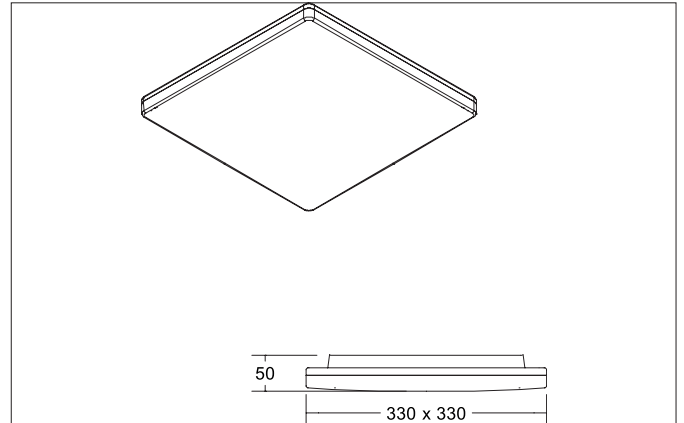

**BYAM-S MAXI LED-Deckenanbau-Downlight, 3CCT, Multipower****17/24 W, IP65, schaltbar**

Artikel-Nr. 12515073

Licht.  
Für Generationen.**Ausschreibungstext**

LED-Deckenanbau-Downlight, 3CCT, Multipower 17/24 W, IP65, schaltbar, Leuchtenlänge 330 mm, Leuchtenbreite 330 mm, Höhe 50 mm Gewicht 1,075 kg, mit rotationssymmetrisch tief-breit-strahlender Lichtstärkeverteilung. opale Kunststoff- Abdeckung. Bemessungslichtstrom 2.622 lm, Bemessungsleistung 1 x 24 W, Lichtfarbe warmweiß bis tageslichtweiß, ähnlichste Farbtemperatur (CCT) 3.000 - 5.700 K, allgemeiner Farbwiedergabeindex CRI > 80, Lebensdauer L70/B50 bei 25 °C: 50.000 h, Gehäusewerkstoff: Kunststoff, Farbe: weiß, zulässige Umgebungstemperatur (ta): -20 °C - +25 °C, Schutzklasse (EN 61140): II, Schutzart (DIN EN 60529): IP65, Stoßfestigkeitsgrad nach IEC62262: IK10. Mit elektronischem Betriebsgerät, schaltbar.

**Produktvorteile**

- Flache Anbauleuchte (Länge 330 mm, Breite 330 mm, Höhe 50 mm, mit Multipower-Funktion 17 W / 24 W) zur Decken- oder Wandmontage.
- 3 CCT einstellbar: 3.000 K / 4.000 K / 5.700 K.
- Lichtströme 24 W: 3.000 K: 2.622 lm, 4.000 K: 2.850 lm, 5.700 K: 2.736 lm
- In drei Größen und 2 Formen (rund / quadratisch) verfügbar.
- Schaltbare Ausführung.

**BYAM-S MAXI LED-Deckenanbau-Downlight, 3CCT, Multipower****17/24 W, IP65, schaltbar**

Artikel-Nr. 12515073

Licht.  
Für Generationen.

Artikeldaten	
Artikel-Nr.	12515073
GTIN	4255752500841
Serienname	BYAM-S MAXI
Kurzbeschreibung	LED-Deckenanbau-Downlight, 3CCT, Multipower 17/24 W, IP65, schaltbar
Material	Kunststoff
Farbe	weiß
Ausführung der Oberfläche	matt
Form	quadratisch
Länge	330 mm
Breite	330 mm
Aufbauhöhe	50 mm
Lieferumfang	inkl. Konverter mit Leistungs- und Farbtemperaturwahlmöglichkeit zum Anschluss an 230 V-Netzspannung, schaltbar
Nettogewicht	1,075 kg
Prüfzeichen	UKCA
Konformität	UKCA