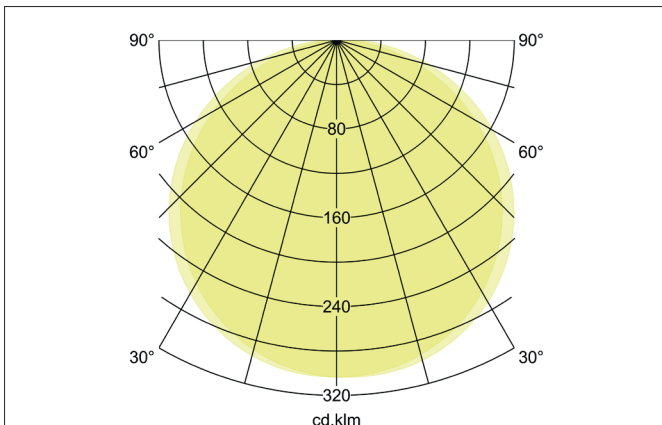

**BYAM-S MAXI LED-Deckenanbau-Downlight, 3CCT, Multipower****17/24 W, IP65, schaltbar**

Artikel-Nr. 12515073

Licht.  
Für Generationen.**Ausschreibungstext**

LED-Deckenanbau-Downlight, 3CCT, Multipower 17/24 W, IP65, schaltbar, Leuchtenlänge 330 mm, Leuchtenbreite 330 mm, Höhe 50 mm Gewicht 1,075 kg, mit rotationssymmetrisch tief-breit-strahlender Lichtstärkeverteilung. opale Kunststoff- Abdeckung. Bemessungslichtstrom 2.622 lm, Bemessungsleistung 1 x 24 W, Lichtfarbe warmweiß bis tageslichtweiß, ähnlichste Farbtemperatur (CCT) 3.000 - 5.700 K, allgemeiner Farbwiedergabeindex CRI > 80, Lebensdauer L70/B50 bei 25 °C: 50.000 h, Gehäusewerkstoff: Kunststoff, Farbe: weiß, zulässige Umgebungstemperatur (ta): -20 °C - +25 °C, Schutzklasse (EN 61140): II, Schutzart (DIN EN 60529): IP65, Stoßfestigkeitsgrad nach IEC62262: IK10. Mit elektronischem Betriebsgerät, schaltbar.

**Produktvorteile**

- Flache Anbauleuchte (Länge 330 mm, Breite 330 mm, Höhe 50 mm, mit Multipower-Funktion 17 W / 24 W) zur Decken- oder Wandmontage.
- 3 CCT einstellbar: 3.000 K / 4.000 K / 5.700 K.
- Lichtströme 24 W: 3.000 K: 2.622 lm, 4.000 K: 2.850 lm, 5.700 K: 2.736 lm
- In drei Größen und 2 Formen (rund / quadratisch) verfügbar.
- Schaltbare Ausführung.

Lichttechnik	
Farbtemperatur	3.000 K / 4.000 K / 5.700 K
Lichtfarbe	weiß
Lichtaustritt	direkt
Lichtstrom	2.622 lm
Systemeffizienz	109 lm/W
Farbwiedergabe	CRI > 80
Abstrahlwinkel	120°
Lichtverteilung	symmetrisch
Farbtemperatur einstellbar	Stufen