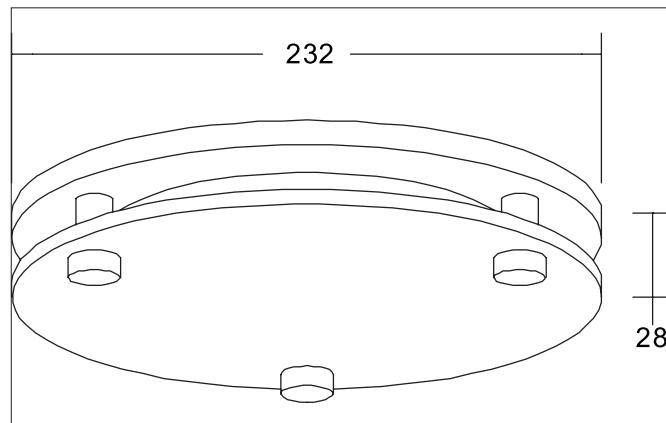

**MUNA MAXI Vorsatzelement rund, mit abgehängtem Floatglas teil-
mattiert, zu 12567**
Artikel-Nr. 81223070

Licht.
Für Generationen.

Ausschreibungstext

Vorsatzelement rund, mit abgehängtem Floatglas teilmattiert, zu 12567, weiß matt, rund. Abdeckring mit abgehängtem Floatglas teilmattiert zu 12567 als Austauschelement zum in der Standardleuchte enthaltenen weißen Ring.
Maße: Durchmesser Ring 232 mm, Höhe 6,5 mm, Durchmesser Glas 232 mm, Glasstärke 3 mm, Abhängung 28 mm. Material: Polycarbonat / Glas.

Artikeldaten	
Artikel-Nr.	81223070
GTIN	4255752501374
Serienname	MUNA MAXI
Kurzbeschreibung	Vorsatzelement rund, mit abgehängtem Floatglas teilmattiert, zu 12567
Material	Polycarbonat / Glas
Farbe	weiß
Ausführung der Oberfläche	matt
Form	rund
Außendurchmesser	232 mm
Aufbauhöhe	28 mm
Nettogewicht	0,366 kg
Konformität	CE, UKCA

MUNA MAXI Vorsatzelement rund, mit abgehängtem Floatglas teil-
mattiert, zu 12567
 Artikel-Nr. 81223070

Licht.
 Für Generationen.

Logistische Daten	
Bruttogewicht	0,42 kg
Länge Verpackung	240 mm
Breite Verpackung	240 mm
Höhe Verpackung	35 mm
Entsorgung am Ende der Lebensdauer	Das Produkt darf nicht mit dem Hausmüll entsorgt werden. Sie sind verpflichtet, solche Elektro-Altgeräte separat zu entsorgen. Informieren Sie sich bitte bei Ihrer Kommune über die Möglichkeiten der geregelten Entsorgung. Mit der getrennten Entsorgung führen Sie die Altgeräte dem Recycling oder anderen Formen der Wiederverwertung zu. Sie helfen damit zu vermeiden, dass u. U. belastende Stoffe in die Umwelt gelangen.