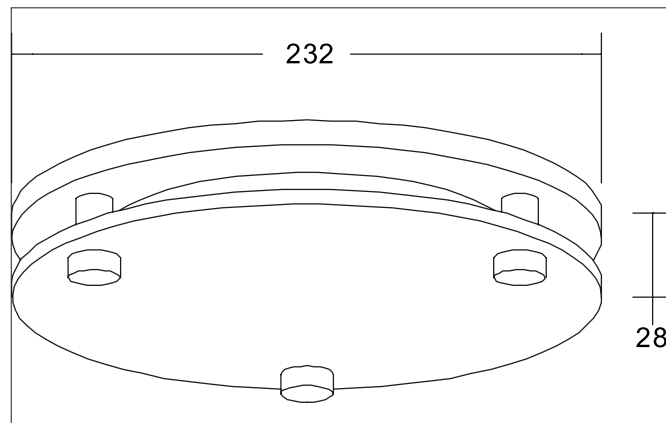

**MUNA MAXI Vorsatzelement rund, mit abgehängtem Floatglas teil-**  
**mattiert, zu 12567**

Artikel-Nr. 81223070

Licht.  
Für Generationen.

**Ausschreibungstext**

Vorsatzelement rund, mit abgehängtem Floatglas teilmattiert, zu 12567, weiß matt, rund. Abdeckring mit abgehängtem Floatglas teilmattiert zu 12567 als Austauschelement zum in der Standardleuchte enthaltenen weißen Ring.  
Maße: Durchmesser Ring 232 mm, Höhe 6,5 mm, Durchmesser Glas 232 mm, Glasstärke 3 mm, Abhängung 28 mm. Material: Polycarbonat / Glas, .

Artikeldaten	
Artikel-Nr.	81223070
GTIN	4255752501374
Serienname	MUNA MAXI
Kurzbeschreibung	Vorsatzelement rund, mit abgehängtem Floatglas teilmattiert, zu 12567
Material	Polycarbonat / Glas
Farbe	weiß
Ausführung der Oberfläche	matt
Form	rund
Außendurchmesser	232 mm
Aufbauhöhe	28 mm
Nettogewicht	0,366 kg
Konformität	CE, UKCA

**MUNA MAXI Vorsatzelement rund, mit abgehängtem Floatglas teil-**  
**mattiert, zu 12567**  
 Artikel-Nr. 81223070

Licht.  
 Für Generationen.

Logistische Daten	
Bruttogewicht	0,42 kg
Länge Verpackung	240 mm
Breite Verpackung	240 mm
Höhe Verpackung	35 mm
Entsorgung am Ende der Lebensdauer	Das Produkt darf nicht mit dem Hausmüll entsorgt werden. Sie sind verpflichtet, solche Elektro-Altgeräte separat zu entsorgen. Informieren Sie sich bitte bei Ihrer Kommune über die Möglichkeiten der geregelten Entsorgung. Mit der getrennten Entsorgung führen Sie die Altgeräte dem Recycling oder anderen Formen der Wiederverwertung zu. Sie helfen damit zu vermeiden, dass u. U. belastende Stoffe in die Umwelt gelangen.