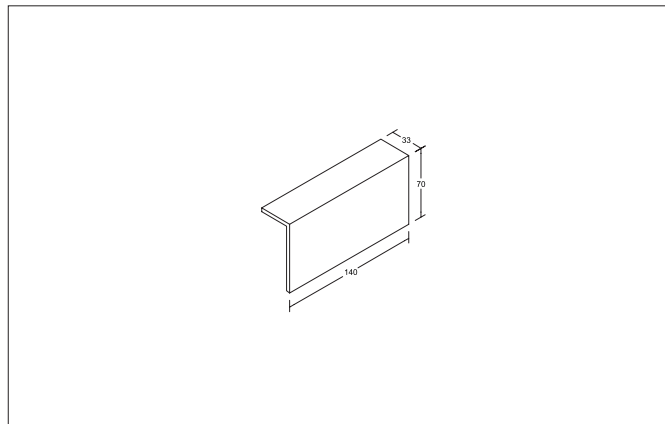

MADURA Zierabdeckung zu 60119103

Artikel-Nr. 81401120

Licht.
Für Generationen.

Ausschreibungstext	
Zierabdeckung zu 60119103, rostbraun, rechteckig.	

Artikeldaten	
Artikel-Nr.	81401120
GTIN	4255752503071
Serienname	MADURA
Kurzbeschreibung	Zierabdeckung zu 60119103
Material	Stahl
Farbe	Rost
Ausführung der Oberfläche	struktur
Form	eckig
Länge	140 mm
Breite	33 mm
Aufbauhöhe	70 mm
Nettogewicht	0,350 kg
Konformität	CE, UKCA

Logistische Daten	
Bruttogewicht	0,35 kg
Länge Verpackung	170 mm
Breite Verpackung	100 mm
Höhe Verpackung	60 mm
Entsorgung am Ende der Lebensdauer	Das Produkt darf nicht mit dem Hausmüll entsorgt werden. Sie sind verpflichtet, solche Elektro-Altgeräte separat zu entsorgen. Informieren Sie sich bitte bei Ihrer Kommune über die Möglichkeiten der geregelten Entsorgung. Mit der getrennten Entsorgung führen Sie die Altgeräte dem Recycling oder anderen Formen der Wiederverwertung zu. Sie helfen damit zu vermeiden, dass u. U. belastende Stoffe in die Umwelt gelangen.