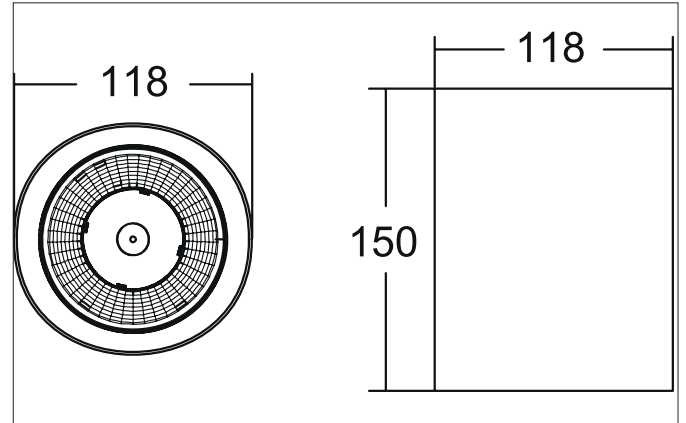

**APOLLO MINI LED-Downlight, Reflektor facettiert, schaltbar**  
 Artikel-Nr. 43612164

Licht.  
 Für Generationen.

**Ausschreibungstext**  
 LED-Downlight, Reflektor facettiert, schaltbar, Leuchtdurchmesser 118 mm, Höhe 150 mm, Gewicht 0,768 kg, Reflektor silber mit rotationssymmetrisch tief-breit-strahlender Lichtstärkeverteilung. Kunststoff transparent Abdeckung. Bemessungslichtstrom 1.385 lm, UGR < 19, Bemessungsleistung 1 x 10,5 W, Lichtfarbe neutralweiß, ähnlichste Farbtemperatur (CCT) 4.000 K, allgemeiner Farbwiedergabeindex CRI > 90, Lebensdauer L80/B10 bei 25 °C: 50.000 h, Gehäusewerkstoff: Aluminium / Glas / Kunststoff, Farbe: silber, zulässige Umgebungstemperatur (ta): -20 °C - +25 °C, Schutzklasse (EN 61140): I, Schutzart (DIN EN 60529): IP20. Mit elektronischem Betriebsgerät, schaltbar.

Artikeldaten	
Artikel-Nr.	43612164
GTIN	4255752505372
Serienname	APOLLO MINI
Kurzbeschreibung	LED-Downlight, Reflektor facettiert, schaltbar
Material	Aluminium / Glas / Kunststoff
Farbe	silber
Ausführung der Oberfläche	struktur
Form	rund
Außendurchmesser	118 mm
Aufbauhöhe	150 mm
Nettogewicht	0,768 kg

**APOLLO MINI LED-Downlight, Reflektor facettiert, schaltbar**

Artikel-Nr. 43612164

Licht.  
Für Generationen.

Lichttechnik	
Farbtemperatur	4.000 K
Lichtfarbe	weiß
Lichtaustritt	direkt
Lichtstrom	1.385 lm
Systemeffizienz	132 lm/W
Farbtoleranz	McAdam-Step 3
Farbwiedergabe	CRI > 90
Reflektor	facettiert
Reflektorfarbe	silber
Abstrahlwinkel	55°
Blendungsbewertung	UGR < 19
Lichtverteilung	symmetrisch
Farbtemperatur einstellbar	Nein