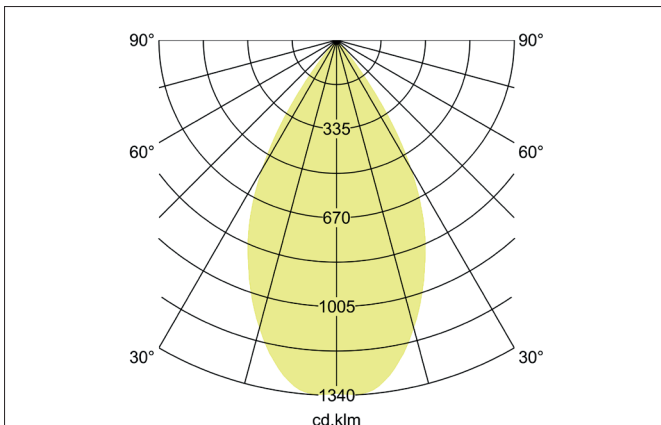

**APOLLO MINI LED-Downlight, Reflektor facettiert, schaltbar**  
 Artikel-Nr. 43612164

Licht.  
 Für Generationen.

**Ausschreibungstext**  
 LED-Downlight, Reflektor facettiert, schaltbar, Leuchtdurchmesser 118 mm, Höhe 150 mm, Gewicht 0,768 kg, Reflektor silber mit rotationssymmetrisch tief-breit-strahlender Lichtstärkeverteilung. Kunststoff transparent Abdeckung. Bemessungslichtstrom 1.385 lm, UGR < 19, Bemessungsleistung 1 x 10,5 W, Lichtfarbe neutralweiß, ähnlichste Farbtemperatur (CCT) 4.000 K, allgemeiner Farbwiedergabeindex CRI > 90, Lebensdauer L80/B10 bei 25 °C: 50.000 h, Gehäusewerkstoff: Aluminium / Glas / Kunststoff, Farbe: silber, zulässige Umgebungstemperatur (ta): -20 °C - +25 °C, Schutzklasse (EN 61140): I, Schutzart (DIN EN 60529): IP20. Mit elektronischem Betriebsgerät, schaltbar.

Artikeldaten	
Artikel-Nr.	43612164
GTIN	4255752505372
Serienname	APOLLO MINI
Kurzbeschreibung	LED-Downlight, Reflektor facettiert, schaltbar
Material	Aluminium / Glas / Kunststoff
Farbe	silber
Ausführung der Oberfläche	struktur
Form	rund
Außendurchmesser	118 mm
Aufbauhöhe	150 mm
Nettogewicht	0,768 kg

**APOLLO MINI LED-Downlight, Reflektor facettiert, schaltbar**

Artikel-Nr. 43612164

Licht.  
Für Generationen.

Lichttechnik	
Farbtemperatur	4.000 K
Lichtfarbe	weiß
Lichtaustritt	direkt
Lichtstrom	1.385 lm
Systemeffizienz	132 lm/W
Farbtoleranz	McAdam-Step 3
Farbwiedergabe	CRI > 90
Reflektor	facettiert
Reflektorfarbe	silber
Abstrahlwinkel	55°
Blendungsbewertung	UGR < 19
Lichtverteilung	symmetrisch
Farbtemperatur einstellbar	Nein