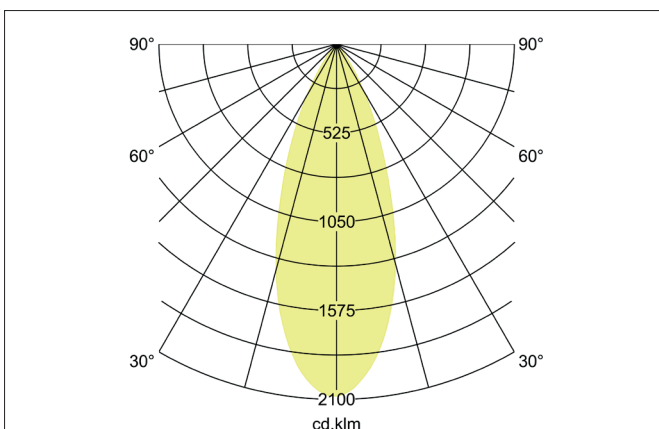

**ABACO LED-Einbaustrahler, DALI dimmbar, TunableWhite, IP44**  
 Artikel-Nr. 4 14 13 17 4 TW

Licht.  
 Für Generationen.

**Ausschreibungstext**

Rundes LED-Einbaustrahler, DALI dimmbar, TunableWhite, IP44, werkzeugloser Deckeneinbau mittels Einbaufedern. Deckenausschnitt Ø 68 mm, Einbautiefe 38 mm, Außendurchmesser 83 mm, Gewicht 0,180 kg, Reflektor silber mit rotationssymmetrisch tief-breit-strahlender Lichtstärkeverteilung. Kunststoff transparent Abdeckung. Bemessungslichtstrom 750 lm, Bemessungsleistung 1 x 6 W, Lichtfarbe warm-weiß bis tageslichtweiß, ähnlichste Farbtemperatur (CCT) 2.700 - 6.500 K, allgemeiner Farbwiedergabeindex CRI 82, Gehäusewerkstoff: Aluminium / PMMA, Farbe: strukturweiß, zulässige Umgebungstemperatur (ta): -20 °C - +25 °C, Schutzklasse (EN 6 1140): II, Schutzart (DIN EN 60529): IP44. Mit elektronischem Betriebsgerät, DALI-2 dimmbar.

**Produktvorteile**

- Schutzart IP44 für den Anwendungsort Normalbereich bis Feuchtraum Innenbereich
- Standard-Deckenausschnitt 68 mm – geringe Einbautiefe 38 mm
- Serienmäßig über DALI dimmbar (Auslieferung als Set)
- TunableWhite-Ausführung

Lichttechnik	
Farbtemperatur	2.700 K - 6.500 K
Lichtfarbe	weiß
Lichtaustritt	direkt
Lichtstrom	750 lm
Systemeffizienz	125 lm/W
Farbwiedergabe	CRI 82
Reflektor	facettiert
Reflektorfarbe	silber
Abstrahlwinkel	36°
Lichtverteilung	symmetrisch
Farbtemperatur einstellbar	stufenlos