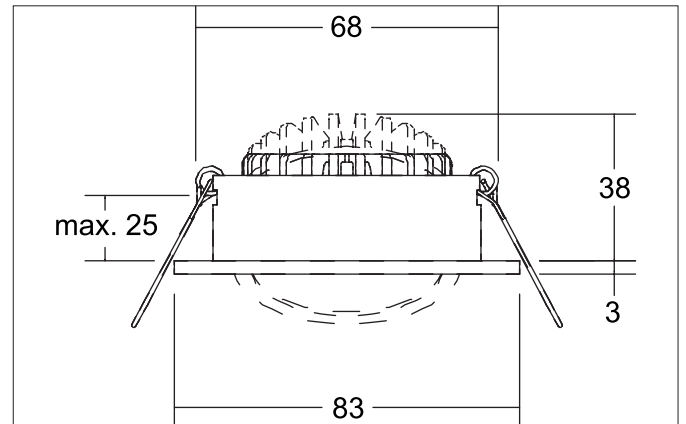

**ABACO LED-Einbaustrahler, DALI dimmbar, TunableWhite, IP44**  
 Artikel-Nr. 4 14 13 17 4 TW

Licht.  
 Für Generationen.

**Ausschreibungstext**

Rundes LED-Einbaustrahler, DALI dimmbar, TunableWhite, IP44, werkzeugloser Deckeneinbau mittels Einbaufedern. Deckenausschnitt Ø 68 mm, Einbautiefe 38 mm, Außendurchmesser 83 mm, Gewicht 0,180 kg, Reflektor silber mit rotationssymmetrisch tief-breit-strahlender Lichtstärkeverteilung. Kunststoff transparent Abdeckung. Bemessungslichtstrom 750 lm, Bemessungsleistung 1 x 6 W, Lichtfarbe warm-weiß bis tageslichtweiß, ähnlichste Farbtemperatur (CCT) 2.700 - 6.500 K, allgemeiner Farbwiedergabeindex CRI 82, Gehäusewerkstoff: Aluminium / PMMA, Farbe: strukturweiß, zulässige Umgebungstemperatur (ta): -20 °C - +25 °C, Schutzklasse (EN 6 1140): II, Schutzart (DIN EN 60529): IP44. Mit elektronischem Betriebsgerät, DALI-2 dimmbar.

**Produktvorteile**

- Schutzart IP44 für den Anwendungsort Normalbereich bis Feuchtraum Innenbereich
- Standard-Deckenausschnitt 68 mm – geringe Einbautiefe 38 mm
- Serienmäßig über DALI dimmbar (Auslieferung als Set)
- TunableWhite-Ausführung

**ABACO LED-Einbaustrahlerset, DALI dimmbar, TunableWhite, IP44**

Artikel-Nr. 4 14 13 174TW

Licht.  
Für Generationen.

Artikeldaten	
Artikel-Nr.	4 14 13 174TW
GTIN	4255752502098
Serienname	ABACO
Kurzbeschreibung	LED-Einbaustrahlerset, DALI dimmbar, TunableWhite, IP44
Material	Aluminium / PMMA
Farbe	weiß
Ausführung der Oberfläche	strukturiert
Form	rund
Außendurchmesser	83 mm
Einbaudurchmesser	68 mm
Einbautiefe	38 mm
Aufbauhöhe	3 mm
Lieferumfang	inkl. Anschlussbox, 5-polig zur Durchgangsverdrahtung
Nettogewicht	0,180 kg
Konformität	CE, UKCA