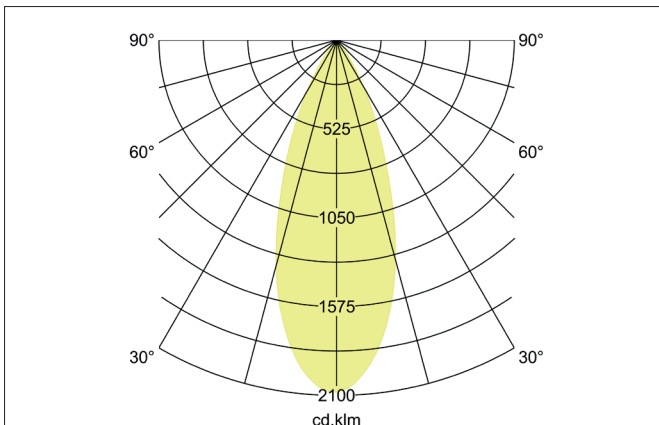

**ABACO LED-Einbaustrahlerset, DALI dimmbar, IP44**  
 Artikel-Nr. 4 14 15 173

Licht.  
 Für Generationen.

**Ausschreibungstext**

Quadratisches LED-Einbaustrahlerset, DALI dimmbar, IP44, werkzeugloser Deckeneinbau mittels Einbaufedern. Deckenausschnitt Ø 68 mm, Einbautiefe 38 mm, Länge 83 mm, Breite 83 mm, Gewicht 0,180 kg, Reflektor silber mit rotationssymmetrisch tief-breit-strahlender Lichtstärkeverteilung. Kunststoff transparent Abdeckung. Bemessungslichtstrom 1.010 lm, Bemessungsleistung 1 x 8 W, Lichtfarbe warmweiß, ähnlichste Farbtemperatur (CCT) 3.000 K, allgemeiner Farbwiedergabeindex CRI 82, Gehäusewerkstoff: Aluminium / PMMA, Farbe: strukturweiß, zulässige Umgebungstemperatur (ta): -20 °C - +25 °C, Schutzklasse (EN 61140): II, Schutzart (DIN EN 60529): IP44. Mit elektronischem Betriebsgerät, dimmbar.

**Produktvorteile**

- Schutzart IP44 für den Anwendungsort Normalbereich bis Feuchtraum Innenbereich
- Standard-Deckenausschnitt 68 mm – geringe Einbautiefe 38 mm
- Serienmäßig über Phasenabschnitt dimmbar (Auslieferung als Set)
- Überdurchschnittlicher Lichtstrom-Output mit 1.010 Lumen für das System (126 lm/W).

Lichttechnik	
Farbtemperatur	3.000 K
Lichtfarbe	weiß
Lichtaustritt	direkt
Lichtstrom	1.010 lm
Systemeffizienz	126 lm/W
Farbwiedergabe	CRI 82
Reflektor	facettiert
Reflektorfarbe	silber
Abstrahlwinkel	36°
Lichtverteilung	symmetrisch
Farbtemperatur einstellbar	Nein