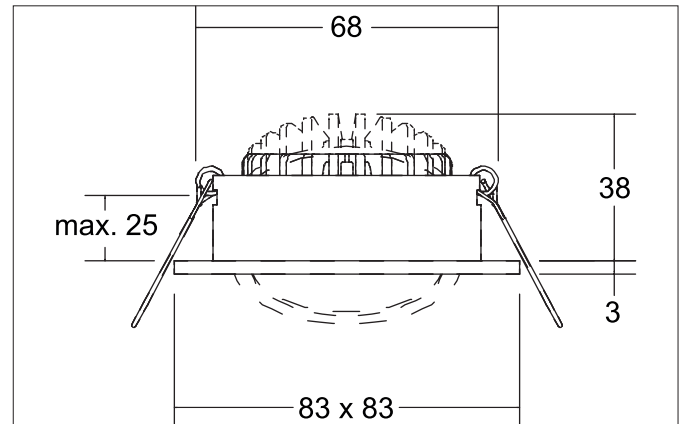

**ABACO LED-Einbaustrahlerset, DALI dimmbar, IP44**  
 Artikel-Nr. 4 14 15 173

Licht.  
 Für Generationen.

**Ausschreibungstext**

Quadratisches LED-Einbaustrahlerset, DALI dimmbar, IP44, werkzeugloser Deckeneinbau mittels Einbaufedern. Deckenausschnitt Ø 68 mm, Einbautiefe 38 mm, Länge 83 mm, Breite 83 mm, Gewicht 0,180 kg, Reflektor silber mit rotationssymmetrisch tief-breit-strahlender Lichtstärkeverteilung. Kunststoff transparent Abdeckung. Bemessungslichtstrom 1.010 lm, Bemessungsleistung 1 x 8 W, Lichtfarbe warmweiß, ähnlichste Farbtemperatur (CCT) 3.000 K, allgemeiner Farbwiedergabeindex CRI 82, Gehäusewerkstoff: Aluminium / PMMA, Farbe: strukturweiß, zulässige Umgebungstemperatur (ta): -20 °C - +25 °C, Schutzklasse (EN 61140): II, Schutzart (DIN EN 60529): IP44. Mit elektronischem Betriebsgerät, dimmbar.

**Produktvorteile**

- Schutzart IP44 für den Anwendungsort Normalbereich bis Feuchtraum Innenbereich
- Standard-Deckenausschnitt 68 mm – geringe Einbautiefe 38 mm
- Serienmäßig über Phasenabschnitt dimmbar (Auslieferung als Set)
- Überdurchschnittlicher Lichtstrom-Output mit 1.010 Lumen für das System (126 lm/W).

**ABACO LED-Einbaustrahlerset, DALI dimmbar, IP44**

Artikel-Nr. 4 14 15 173

Licht.  
Für Generationen.

Artikeldaten	
Artikel-Nr.	4 14 15 173
GTIN	4255752500117
Serienname	ABACO
Kurzbeschreibung	LED-Einbaustrahlerset, DALI dimmbar, IP44
Material	Aluminium / PMMA
Farbe	weiß
Ausführung der Oberfläche	struktur
Form	quadratisch
Einbaudurchmesser	68 mm
Einbautiefe	38 mm
Länge	83 mm
Breite	83 mm
Aufbauhöhe	3 mm
Lieferumfang	inkl. Anschlussbox, 5-polig zur Durchgangsverdrahtung
Nettogewicht	0,180 kg
Konformität	CE, UKCA