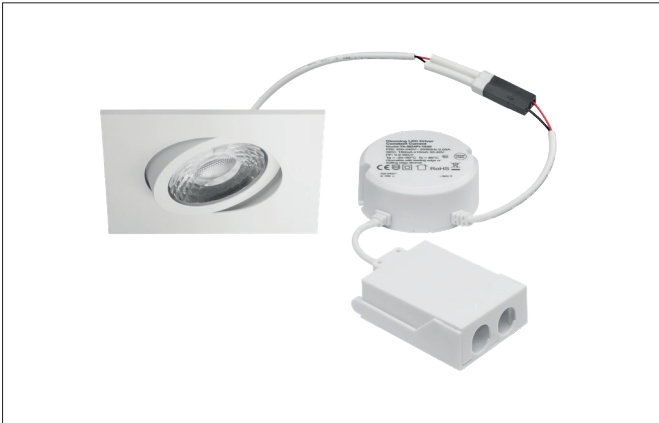

**ABACO LED-Einbaustrahlerset, DALI dimmbar, IP44**  
 Artikel-Nr. 4 14 15 173

Licht.  
 Für Generationen.

**Ausschreibungstext**

Quadratisches LED-Einbaustrahlerset, DALI dimmbar, IP44, werkzeugloser Deckeneinbau mittels Einbaufedern. Deckenausschnitt Ø 68 mm, Einbautiefe 38 mm, Länge 83 mm, Breite 83 mm, Gewicht 0,180 kg, Reflektor silber mit rotationssymmetrisch tief-breit-strahlender Lichtstärkeverteilung. Kunststoff transparent Abdeckung. Bemessungslichtstrom 1.010 lm, Bemessungsleistung 1 x 8 W, Lichtfarbe warmweiß, ähnlichste Farbtemperatur (CCT) 3.000 K, allgemeiner Farbwiedergabeindex CRI 82, Gehäusewerkstoff: Aluminium / PMMA, Farbe: strukturweiß, zulässige Umgebungstemperatur (ta): -20 °C - +25 °C, Schutzklasse (EN 61140): II, Schutzart (DIN EN 60529): IP44. Mit elektronischem Betriebsgerät, dimmbar.

**Produktvorteile**

- Schutzart IP44 für den Anwendungsort Normalbereich bis Feuchtraum Innenbereich
- Standard-Deckenausschnitt 68 mm – geringe Einbautiefe 38 mm
- Serienmäßig über Phasenabschnitt dimmbar (Auslieferung als Set)
- Überdurchschnittlicher Lichtstrom-Output mit 1.010 Lumen für das System (126 lm/W).

**ABACO LED-Einbaustrahlerset, DALI dimmbar, IP44**

Artikel-Nr. 4 14 15 173

Licht.  
Für Generationen.

Artikeldaten	
Artikel-Nr.	4 14 15 173
GTIN	4255752500117
Serienname	ABACO
Kurzbeschreibung	LED-Einbaustrahlerset, DALI dimmbar, IP44
Material	Aluminium / PMMA
Farbe	weiß
Ausführung der Oberfläche	struktur
Form	quadratisch
Einbaudurchmesser	68 mm
Einbautiefe	38 mm
Länge	83 mm
Breite	83 mm
Aufbauhöhe	3 mm
Lieferumfang	inkl. Anschlussbox, 5-polig zur Durchgangsverdrahtung
Nettogewicht	0,180 kg
Konformität	CE, UKCA