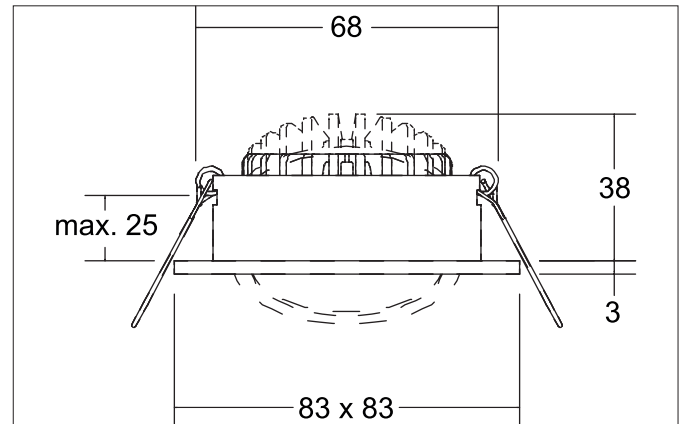

ABACO LED-Einbaustrahlerset, DALI dimmbar, TunableWhite, IP44
 Artikel-Nr. 4 14 15 174TW

Licht.
Für Generationen.

Ausschreibungstext

Quadratisches LED-Einbaustrahlerset, DALI dimmbar, TunableWhite, IP44, werkzeugloser Deckeneinbau mittels Einbaufedern. Deckenausschnitt \varnothing 68 mm, Einbautiefe 38 mm, Länge 83 mm, Breite 83 mm, Gewicht 0,180 kg, Reflektor silber mit rotationssymmetrisch tief-breitstrahlender Lichtstärkeverteilung. Kunststoff transparent Abdeckung. Bemessungslichtstrom 750 lm, Bemessungsleistung 1 x 6 W, Lichtfarbe warmweiß bis tageslichtweiß, ähnlichste Farbtemperatur (CCT) 2.700 - 6.500 K, allgemeiner Farbwiedergabeindex CRI 82, Gehäusewerkstoff: Aluminium / PMMA, Farbe: strukturweiß, zulässige Umgebungstemperatur (t_a): -20 °C - +25 °C, Schutzklasse (EN 61140): II, Schutzart (DIN EN 60529): IP44. Mit elektronischem Betriebsgerät, dimmbar.

Produktvorteile

- Schutzart IP44 für den Anwendungsort Normalbereich bis Feuchtraum Innenbereich
- Standard-Deckenausschnitt 68 mm – geringe Einbautiefe 38 mm
- Serienmäßig über DALI dimmbar (Auslieferung als Set)
- TunableWhite-Ausführung

ABACO LED-Einbaustrahlerset, DALI dimmbar, TunableWhite, IP44

Artikel-Nr. 4 14 15 174TW

Licht.
Für Generationen.

Artikeldaten	
Artikel-Nr.	4 14 15 174TW
GTIN	4255752502 1 1 1
Serienname	ABACO
Kurzbeschreibung	LED-Einbaustrahlerset, DALI dimmbar, TunableWhite, IP44
Material	Aluminium / PMMA
Farbe	weiß
Ausführung der Oberfläche	struktur
Form	quadratisch
Einbaudurchmesser	68 mm
Einbautiefe	38 mm
Länge	83 mm
Breite	83 mm
Aufbauhöhe	3 mm
Lieferumfang	inkl. Anschlussbox, 5-polig zur Durchgangsverdrahtung
Nettogewicht	0,180 kg
Konformität	CE, UKCA