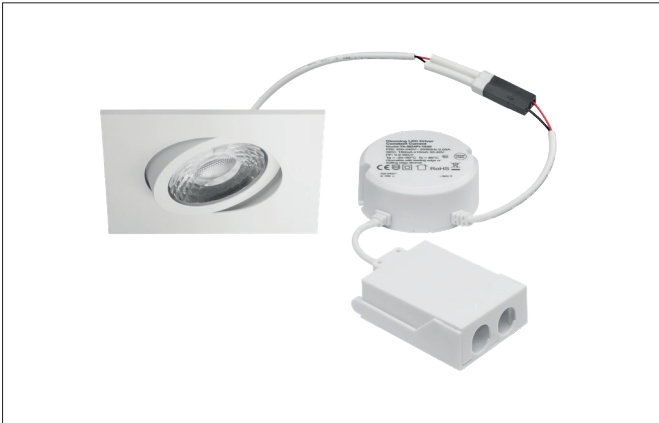

ABACO LED-Einbaustrahlerset, DALI dimmbar, TunableWhite, IP44
 Artikel-Nr. 4 14 15 174TW

Licht.
Für Generationen.

Ausschreibungstext

Quadratisches LED-Einbaustrahlerset, DALI dimmbar, TunableWhite, IP44, werkzeugloser Deckeneinbau mittels Einbaufedern. Deckenausschnitt \varnothing 68 mm, Einbautiefe 38 mm, Länge 83 mm, Breite 83 mm, Gewicht 0,180 kg, Reflektor silber mit rotationssymmetrisch tief-breitstrahlender Lichtstärkeverteilung. Kunststoff transparent Abdeckung. Bemessungslichtstrom 750 lm, Bemessungsleistung 1 x 6 W, Lichtfarbe warmweiß bis tageslichtweiß, ähnlichste Farbtemperatur (CCT) 2.700 - 6.500 K, allgemeiner Farbwiedergabeindex CRI 82, Gehäusewerkstoff: Aluminium / PMMA, Farbe: strukturweiß, zulässige Umgebungstemperatur (t_a): -20 °C - +25 °C, Schutzklasse (EN 61140): II, Schutzart (DIN EN 60529): IP44. Mit elektronischem Betriebsgerät, dimmbar.

Produktvorteile

- Schutzart IP44 für den Anwendungsort Normalbereich bis Feuchtraum Innenbereich
- Standard-Deckenausschnitt 68 mm – geringe Einbautiefe 38 mm
- Serienmäßig über DALI dimmbar (Auslieferung als Set)
- TunableWhite-Ausführung

ABACO LED-Einbaustrahlerset, DALI dimmbar, TunableWhite, IP44

Artikel-Nr. 4 14 15 174TW

Licht.
Für Generationen.

Artikeldaten	
Artikel-Nr.	4 14 15 174TW
GTIN	4255752502 1 1 1
Serienname	ABACO
Kurzbeschreibung	LED-Einbaustrahlerset, DALI dimmbar, TunableWhite, IP44
Material	Aluminium / PMMA
Farbe	weiß
Ausführung der Oberfläche	struktur
Form	quadratisch
Einbaudurchmesser	68 mm
Einbautiefe	38 mm
Länge	83 mm
Breite	83 mm
Aufbauhöhe	3 mm
Lieferumfang	inkl. Anschlussbox, 5-polig zur Durchgangsverdrahtung
Nettogewicht	0,180 kg
Konformität	CE, UKCA