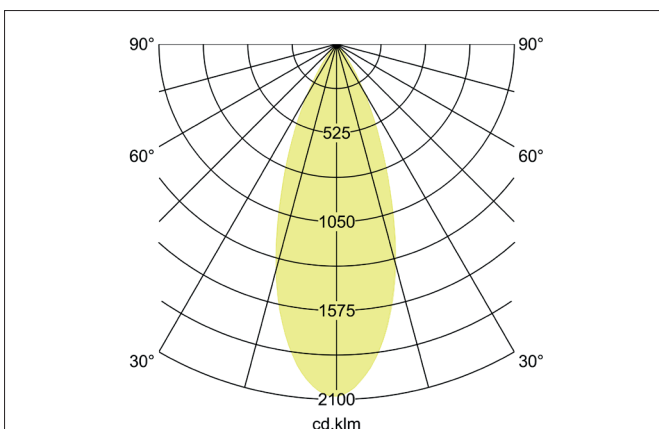

ABACO LED-Einbaustrahlerset, DALI dimmbar, TunableWhite, IP44
 Artikel-Nr. 4 14 15 174TW

Licht.
Für Generationen.

Ausschreibungstext

Quadratisches LED-Einbaustrahlerset, DALI dimmbar, TunableWhite, IP44, werkzeugloser Deckeneinbau mittels Einbaufedern. Deckenausschnitt \varnothing 68 mm, Einbautiefe 38 mm, Länge 83 mm, Breite 83 mm, Gewicht 0,180 kg, Reflektor silber mit rotationssymmetrisch tief-breitstrahlender Lichtstärkeverteilung. Kunststoff transparent Abdeckung. Bemessungslichtstrom 750 lm, Bemessungsleistung 1 x 6 W, Lichtfarbe warmweiß bis tageslichtweiß, ähnlichste Farbtemperatur (CCT) 2.700 - 6.500 K, allgemeiner Farbwiedergabeindex CRI 82, Gehäusewerkstoff: Aluminium / PMMA, Farbe: strukturweiß, zulässige Umgebungstemperatur (t_a): -20 °C - +25 °C, Schutzklasse (EN 61140): II, Schutzart (DIN EN 60529): IP44. Mit elektronischem Betriebsgerät, dimmbar.

Produktvorteile

- Schutzart IP44 für den Anwendungsort Normalbereich bis Feuchtraum Innenbereich
- Standard-Deckenausschnitt 68 mm – geringe Einbautiefe 38 mm
- Serienmäßig über DALI dimmbar (Auslieferung als Set)
- TunableWhite-Ausführung

Lichttechnik	
Farbtemperatur	2.700 K - 6.500 K
Lichtfarbe	weiß
Lichtaustritt	direkt
Lichtstrom	750 lm
Systemeffizienz	125 lm/W
Farbwiedergabe	CRI 82
Reflektor	facettiert
Reflektorfarbe	silber
Abstrahlwinkel	36°
Lichtverteilung	symmetrisch
Farbtemperatur einstellbar	stufenlos