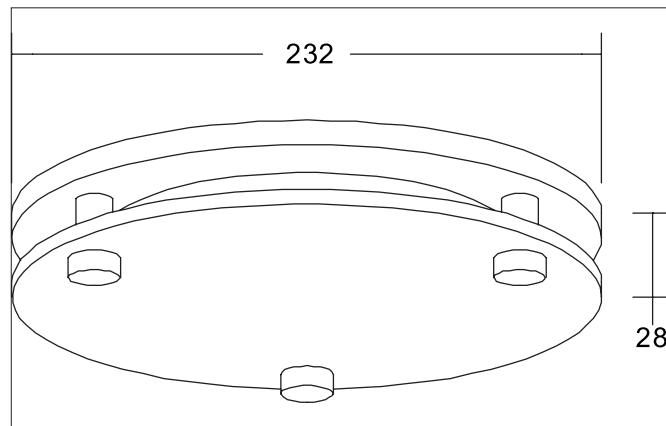

**MUNA MAXI Vorsatzelement rund, mit abgehängtem Floatglas teil-**  
**mattiert, zu 12567**

Artikel-Nr. 81223080

Licht.  
 Für Generationen.

**Ausschreibungstext**

Vorsatzelement rund, mit abgehängtem Floatglas teilmattiert, zu 12567, schwarz matt, rund. Abdeckring mit abgehängtem Floatglas teil-  
 mattiert  
 zu 12567 als Austauscheteil zum in der  
 Standardleuchte enthaltenen weißen Ring.  
 Maße: Durchmesser Ring 232 mm, Höhe 6,5 mm,  
 Durchmesser Glas 232 mm, Glasstärke 3 mm,  
 Abhängung 28 mm. Material: Polycarbonat / Glas, .

Artikeldaten	
Artikel-Nr.	81223080
GTIN	4255752501329
Serienname	MUNA MAXI
Kurzbeschreibung	Vorsatzelement rund, mit abgehängtem Floatglas teilmattiert, zu 12567
Material	Polycarbonat / Glas
Farbe	schwarz
Ausführung der Oberfläche	matt
Form	rund
Außendurchmesser	232 mm
Aufbauhöhe	28 mm
Nettogewicht	0,366 kg
Konformität	CE, UKCA

**MUNA MAXI Vorsatzelement rund, mit abgehängtem Floatglas teil-**  
**mattiert, zu 12567**  
 Artikel-Nr. 81223080

Licht.  
 Für Generationen.

Logistische Daten	
Bruttogewicht	0,42 kg
Länge Verpackung	240 mm
Breite Verpackung	240 mm
Höhe Verpackung	35 mm
Entsorgung am Ende der Lebensdauer	Das Produkt darf nicht mit dem Hausmüll entsorgt werden. Sie sind verpflichtet, solche Elektro-Altgeräte separat zu entsorgen. Informieren Sie sich bitte bei Ihrer Kommune über die Möglichkeiten der geregelten Entsorgung. Mit der getrennten Entsorgung führen Sie die Altgeräte dem Recycling oder anderen Formen der Wiederverwertung zu. Sie helfen damit zu vermeiden, dass u. U. belastende Stoffe in die Umwelt gelangen.