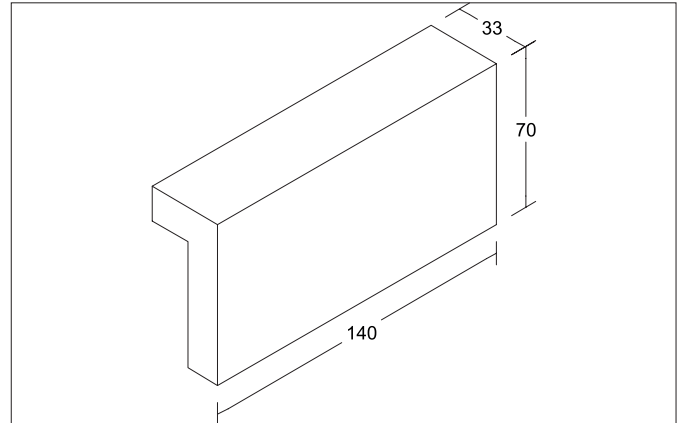

MADURA Zierabdeckung zu 60119103
 Artikel-Nr. 81401730

Licht.
 Für Generationen.

Ausschreibungstext	
Zierabdeckung zu 60119103, beton matt, rechteckig.	

Artikeldaten	
Artikel-Nr.	81401730
GTIN	4255752503095
Serienname	MADURA
Kurzbeschreibung	Zierabdeckung zu 60119103
Material	Beton
Farbe	beton
Ausführung der Oberfläche	strukturiert
Form	eckig
Länge	140 mm
Breite	33 mm
Aufbauhöhe	70 mm
Nettogewicht	0,462 kg
Konformität	CE, UKCA

Logistische Daten	
Bruttogewicht	0,462 kg
Länge Verpackung	170 mm
Breite Verpackung	100 mm
Höhe Verpackung	60 mm
Entsorgung am Ende der Lebensdauer	Das Produkt darf nicht mit dem Hausmüll entsorgt werden. Sie sind verpflichtet, solche Elektro-Altgeräte separat zu entsorgen. Informieren Sie sich bitte bei Ihrer Kommune über die Möglichkeiten der geregelten Entsorgung. Mit der getrennten Entsorgung führen Sie die Altgeräte dem Recycling oder anderen Formen der Wiederverwertung zu. Sie helfen damit zu vermeiden, dass u. U. belastende Stoffe in die Umwelt gelangen.