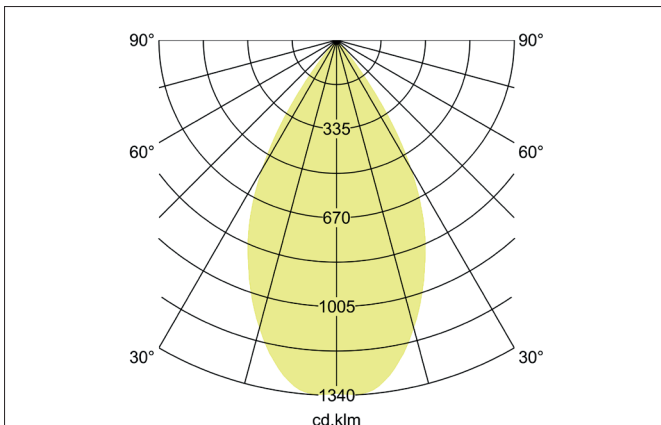

APOLLO MINI LED-Downlight, Reflektor facettiert, DALI dimmbar
 Artikel-Nr. 43612165DA

Licht.
 Für Generationen.

Ausschreibungstext
 LED-Downlight, Reflektor facettiert, DALI dimmbar, Leuchtdurchmesser 118 mm, Höhe 150 mm, Gewicht 0,768 kg, Reflektor silber mit rotationssymmetrisch tief-breit-strahlender Lichtstärkeverteilung. Kunststoff transparent Abdeckung. Bemessungslichtstrom 1.391 lm, UGR < 19, Bemessungsleistung 1 x 10,5 W, Lichtfarbe neutralweiß, ähnlichste Farbtemperatur (CCT) 3.500 K, allgemeiner Farbwiedergabeindex CRI > 90, Lebensdauer L80/B10 bei 25 °C: 50.000 h, Gehäusewerkstoff: Aluminium / Glas / Kunststoff, Farbe: silber, zulässige Umgebungstemperatur (ta): -20 °C - +25 °C, Schutzklasse (EN 61140): I, Schutzart (DIN EN 60529): IP20. Mit elektronischem Betriebsgerät, DALI-2 dimmbar.

Artikeldaten	
Artikel-Nr.	43612165DA
GTIN	4255752505594
Serienname	APOLLO MINI
Kurzbeschreibung	LED-Downlight, Reflektor facettiert, DALI dimmbar
Material	Aluminium / Glas / Kunststoff
Farbe	silber
Ausführung der Oberfläche	struktur
Form	rund
Außendurchmesser	118 mm
Aufbauhöhe	150 mm
Nettogewicht	0,768 kg

APOLLO MINI LED-Downlight, Reflektor facettiert, DALI dimmbar

Artikel-Nr. 43612165DA

Licht.
Für Generationen.

Lichttechnik	
Farbtemperatur	3.500 K
Lichtfarbe	weiß
Lichtaustritt	direkt
Lichtstrom	1.391 lm
Systemeffizienz	132 lm/W
Farbtoleranz	McAdam-Step 3
Farbwiedergabe	CRI > 90
Reflektor	facettiert
Reflektorfarbe	silber
Abstrahlwinkel	55°
Blendungsbewertung	UGR < 19
Lichtverteilung	symmetrisch
Farbtemperatur einstellbar	Nein