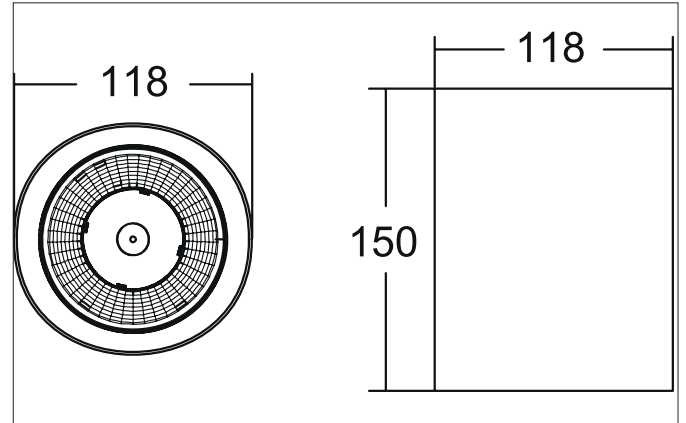

APOLLO MINI LED-Downlight, Reflektor facettiert, DALI dimmbar
 Artikel-Nr. 43612165DA

Licht.
 Für Generationen.

Ausschreibungstext
 LED-Downlight, Reflektor facettiert, DALI dimmbar, Leuchtdurchmesser 118 mm, Höhe 150 mm, Gewicht 0,768 kg, Reflektor silber mit rotationssymmetrisch tief-breit-strahlender Lichtstärkeverteilung. Kunststoff transparent Abdeckung. Bemessungslichtstrom 1.391 lm, UGR < 19, Bemessungsleistung 1 x 10,5 W, Lichtfarbe neutralweiß, ähnlichste Farbtemperatur (CCT) 3.500 K, allgemeiner Farbwiedergabeindex CRI > 90, Lebensdauer L80/B10 bei 25 °C: 50.000 h, Gehäusewerkstoff: Aluminium / Glas / Kunststoff, Farbe: silber, zulässige Umgebungstemperatur (ta): -20 °C - +25 °C, Schutzklasse (EN 61140): I, Schutzart (DIN EN 60529): IP20. Mit elektronischem Betriebsgerät, DALI-2 dimmbar.

Artikeldaten	
Artikel-Nr.	43612165DA
GTIN	4255752505594
Serienname	APOLLO MINI
Kurzbeschreibung	LED-Downlight, Reflektor facettiert, DALI dimmbar
Material	Aluminium / Glas / Kunststoff
Farbe	silber
Ausführung der Oberfläche	struktur
Form	rund
Außendurchmesser	118 mm
Aufbauhöhe	150 mm
Nettogewicht	0,768 kg

APOLLO MINI LED-Downlight, Reflektor facettiert, DALI dimmbar

Artikel-Nr. 43612165DA

Licht.
Für Generationen.

Lichttechnik	
Farbtemperatur	3.500 K
Lichtfarbe	weiß
Lichtaustritt	direkt
Lichtstrom	1.391 lm
Systemeffizienz	132 lm/W
Farbtoleranz	McAdam-Step 3
Farbwiedergabe	CRI > 90
Reflektor	facettiert
Reflektorfarbe	silber
Abstrahlwinkel	55°
Blendungsbewertung	UGR < 19
Lichtverteilung	symmetrisch
Farbtemperatur einstellbar	Nein